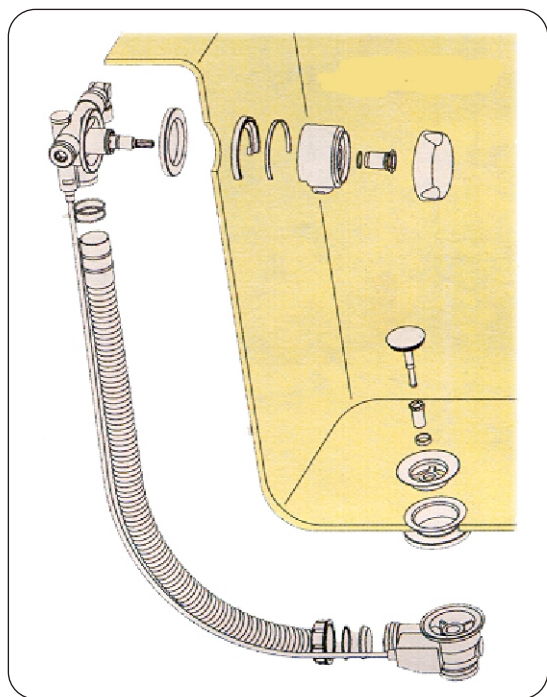

HL 560N

- D EXZENTER - WANNEN AB - UND ÜBERLAUFGARNITUR
MIT INTEGRIERTEM WASSERZULAUF
- I COLONA VASCA AUTOMATICA CON PRESA D'ACQUA INCORPORATA
- GB BATH TUBE DRAINAGE ASSEMBLY AUTOMATIC
WITH INTEGRATED WATER ENTRANCE
- CZ ODPADNÍ SOUPRAVA PRO KOUPACÍ VANY S NAPOUŠTĚNÍM
A ZPĚTNÝM UZÁVĚREM
- SK ODPADOVÁ SÚPRAVA PRE KÚPACIE VANE S NAPÚŠŤANÍM
A SPÄTNÝM UZÁVEROM