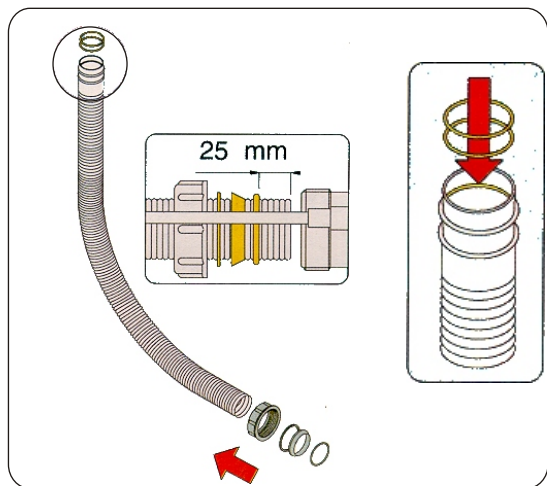

HL 560N

- D EXZENTER - WANNEN AB - UND ÜBERLAUFGARNITUR
MIT INTEGRIERTEM WASSERZULAUF
- I COLONA VASCA AUTOMATICA CON PRESA D'ACQUA INCORPORATA
- GB BATH TUBE DRAINAGE ASSEMBLY AUTOMATIC
WITH INTEGRATED WATER ENTRANCE
- CZ ODPADNÍ SOUPRAVA PRO KOUPACÍ VANY S NAPOUŠTĚNÍM
A ZPĚTNÝM UZÁVĚREM
- SK ODPADOVÁ SÚPRAVA PRE KÚPACIE VANE S NAPÚŠŤANÍM
A SPÄTNÝM UZÁVEROM