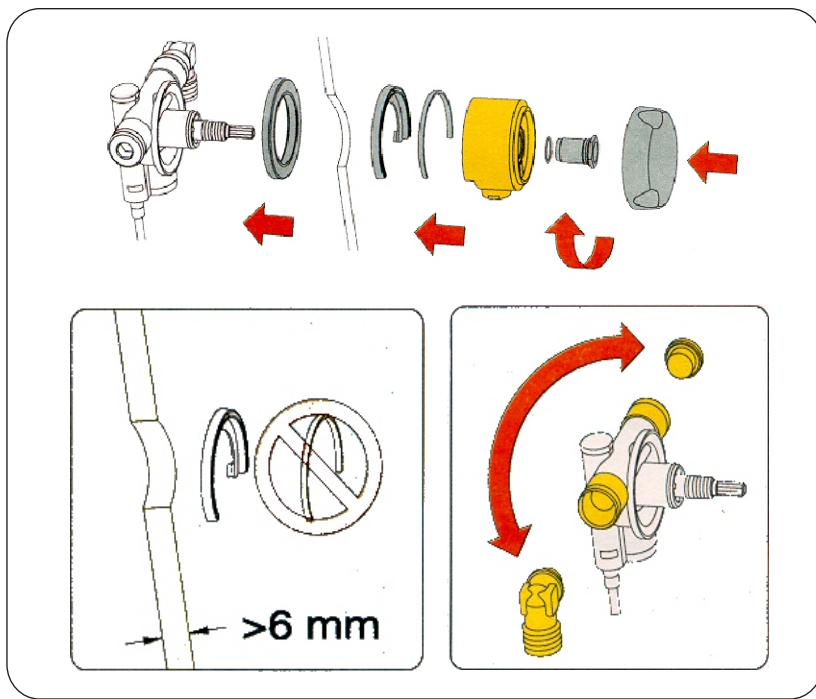

HL 560N

- D EXZENTER - WANNEN AB - UND ÜBERLAUFGARNITUR
MIT INTEGRIERTEM WASSERZULAUF
- I COLONA VASCA AUTOMATICA CON PRESA D'ACQUA INCORPORATA
- GB BATH TUBE DRAINAGE ASSEMBLY AUTOMATIC
WITH INTEGRATED WATER ENTRANCE
- CZ ODPADNÍ SOUPRAVA PRO KOUPACÍ VANY S NAPOUŠTĚNÍM
A ZPĚTNÝM UZÁVĚREM
- SK ODPADOVÁ SÚPRAVA PRE KÚPACIE VANE S NAPÚŠŤANÍM
A SPÄTNÝM UZÁVEROM