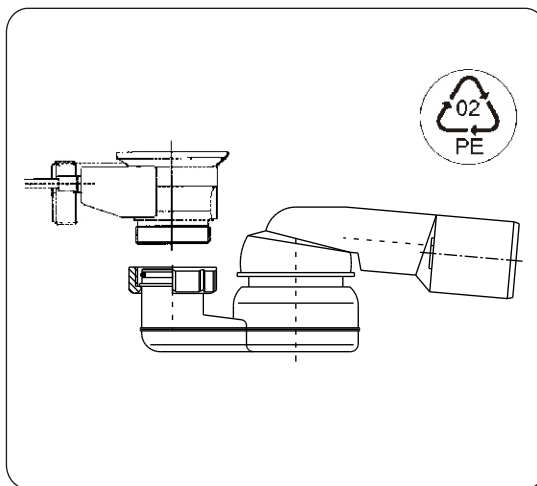

HL 560N

- D EXZENTER - WANNEN AB - UND ÜBERLAUFGARNITUR
MIT INTEGRIERTEM WASSERZULAUF
- I COLONA VASCA AUTOMATICA CON PRESA D'ACQUA INCORPORATA
- GB BATH TUBE DRAINAGE ASSEMBLY AUTOMATIC
WITH INTEGRATED WATER ENTRANCE
- CZ ODPADNÍ SOUPRAVA PRO KOUPACÍ VANY S NAPOUŠTĚNÍM
A ZPĚTNÝM UZÁVĚREM
- SK ODPADOVÁ SÚPRAVA PRE KÚPACIE VANE S NAPÚŠŤANÍM
A SPÄTNÝM UZÁVEROM