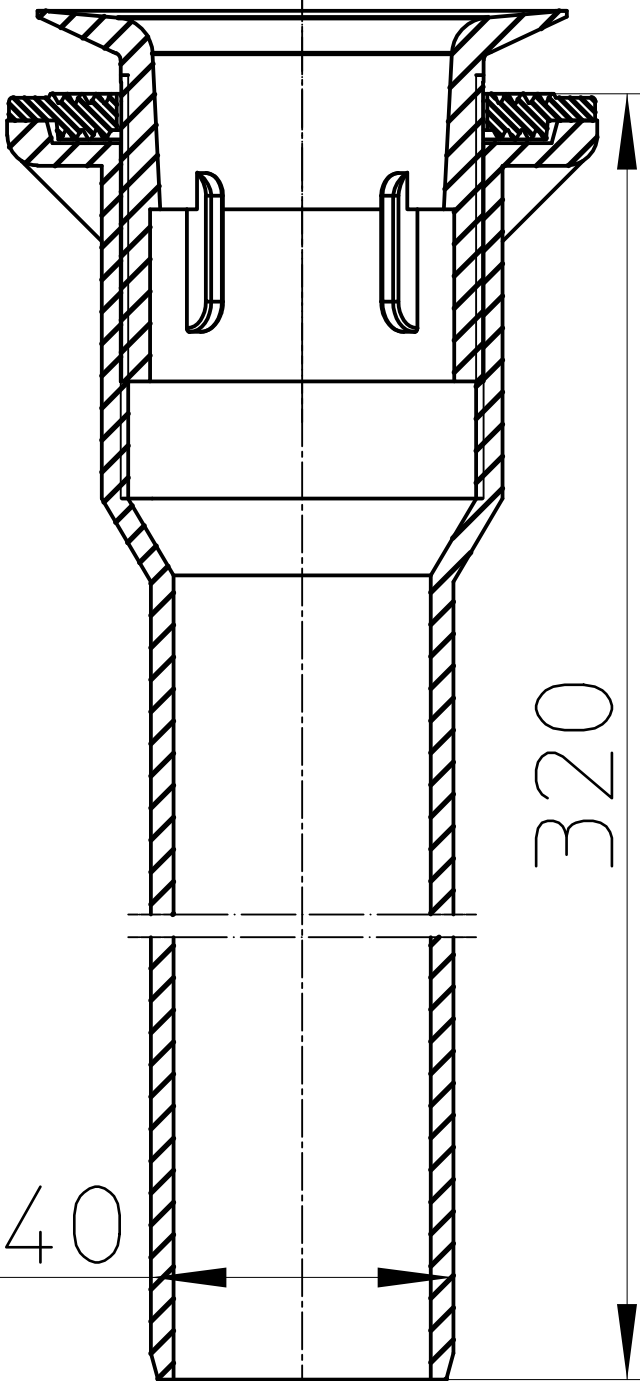

DN40

320