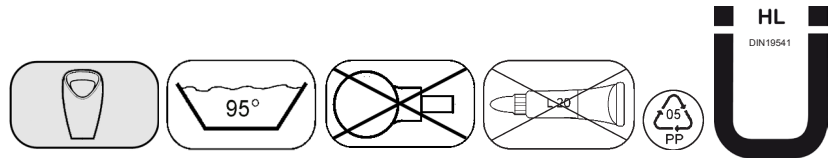

HL430/40

HL430/40

12.08.2015

12.08.2015

DE Urinale
IT Orinatori
GB Urinals

TR Pisuar
CZ/SK Písoáry
EX-YU Písoar

H Písoár
PL Pisuar
SLO Písoar

RO Pisuar
PYC Писсуар
BUL Писоар