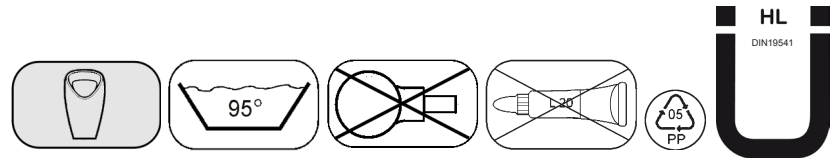

HL430/40

HL430/40

12.08.2015

12.08.2015

DE Urinale
IT Orinatori
GB Urinals

TR Pisuar
CZ/SK Písoáry
EX-YU Písoar

H Písoár
PL Pisuar
SLO Písoar

RO Pisuar
PYC Писсуар
BUL Писоар