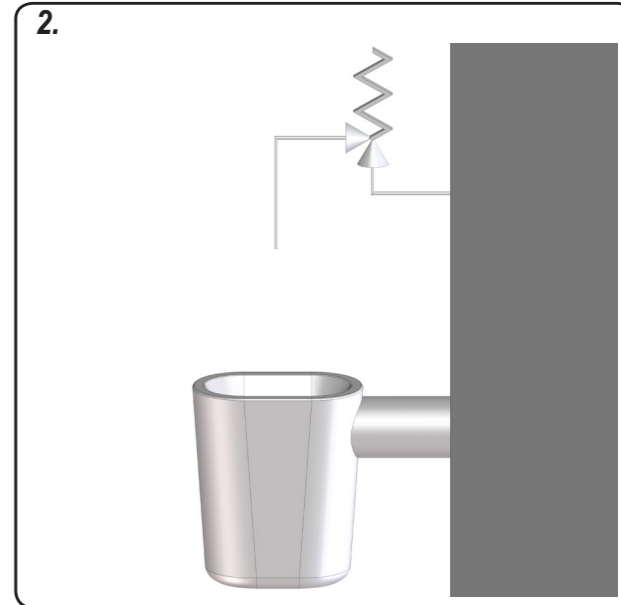

D TROPFTRICHTER
I IIMBUTO SIFONATO
GB DRIP FUNNEL

TR DAMLA HUNÍSI
CZ/SK KALICH PRO ÚKAPY
HR LIJEVAK ZA KAPLJEVINU

HU CSEPPGYÚJTÓ SZIFON
PL LEJEK NA SKROPLINY
SI KAPALNI LIJAK

RO PALNIE PENTRU PICATURI
RU КАПЕЛЬНАЯ ВОРОНКА
BG КАПКОУЛОВИТЕЛ

06.06.2016

HL21

0,17 l/s
DN32