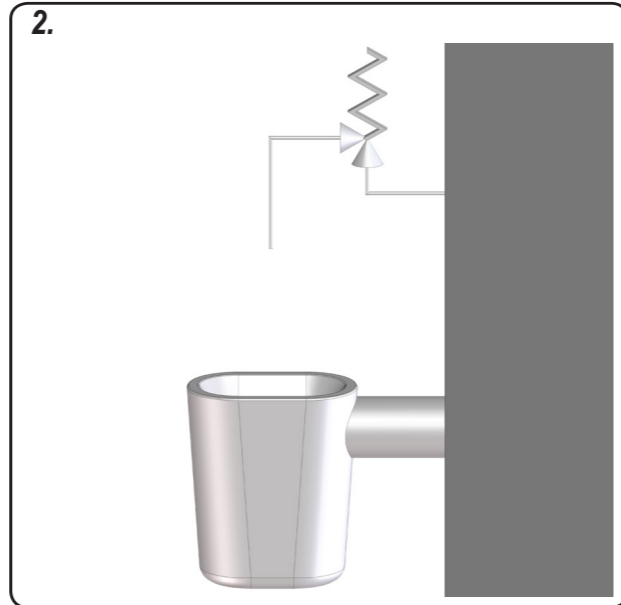

D TROPFTRICHTER
I IIMBUTO SIFONATO
GB DRIP FUNNEL

TR DAMLA HUNÍSI
CZ/SK KALICH PRO ÚKAPY
HR LIJEVAK ZA KAPLJEVINU

HU CSEPPGYÚJTÓ SZIFON
PL LEJEK NA SKROPLINY
SI KAPALNI LIJAK

RO PALNIE PENTRU PICATURI
RU КАПЕЛЬНАЯ ВОРОНКА
BG КАПКОУЛОВИТЕЛ

06.06.2016

HL21

0,17 l/s
DN32