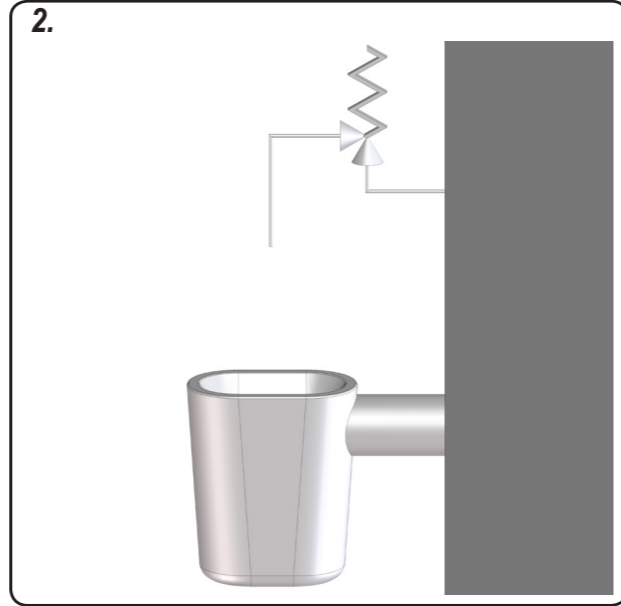

HL21

0,17 l/s
DN32

D TROPFTRICHTER
I IIMBUTO SIFONATO
GB DRIP FUNNEL

TR DAMLA HUNÍSI
CZ/SK KALICH PRO ÚKAPY
HR LIJEVAK ZA KAPLJEVINU

HU CSEPPGYÚJTÓ SZIFON
PL LEJEK NA SKROPLINY
SI KAPALNI LIJAK

RO PALNIE PENTRU PICATURI
RU КАПЕЛЬНАЯ ВОРОНКА
BG КАПКОУЛОВИТЕЛ