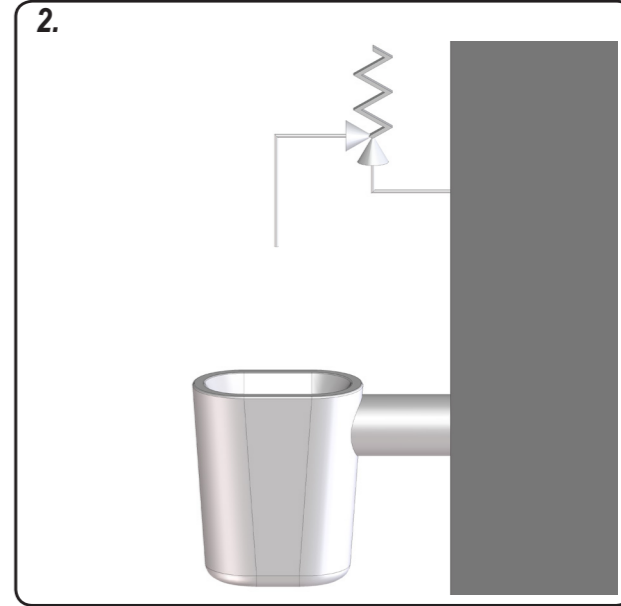

D TROPFTRICHTER
I IIMBUTO SIFONATO
GB DRIP FUNNEL

TR DAMLA HUNÍSI
CZ/SK KALICH PRO ÚKAPY
HR LIJEVAK ZA KAPLJEVINU

HU CSEPPGYÚJTÓ SZIFON
PL LEJEK NA SKROPLINY
SI KAPALNI LIJAK

RO PALNIE PENTRU PICATURI
RU КАПЕЛЬНАЯ ВОРОНКА
BG КАПКОУЛОВИТЕЛ

06.06.2016

HL21

0,17 l/s
DN32