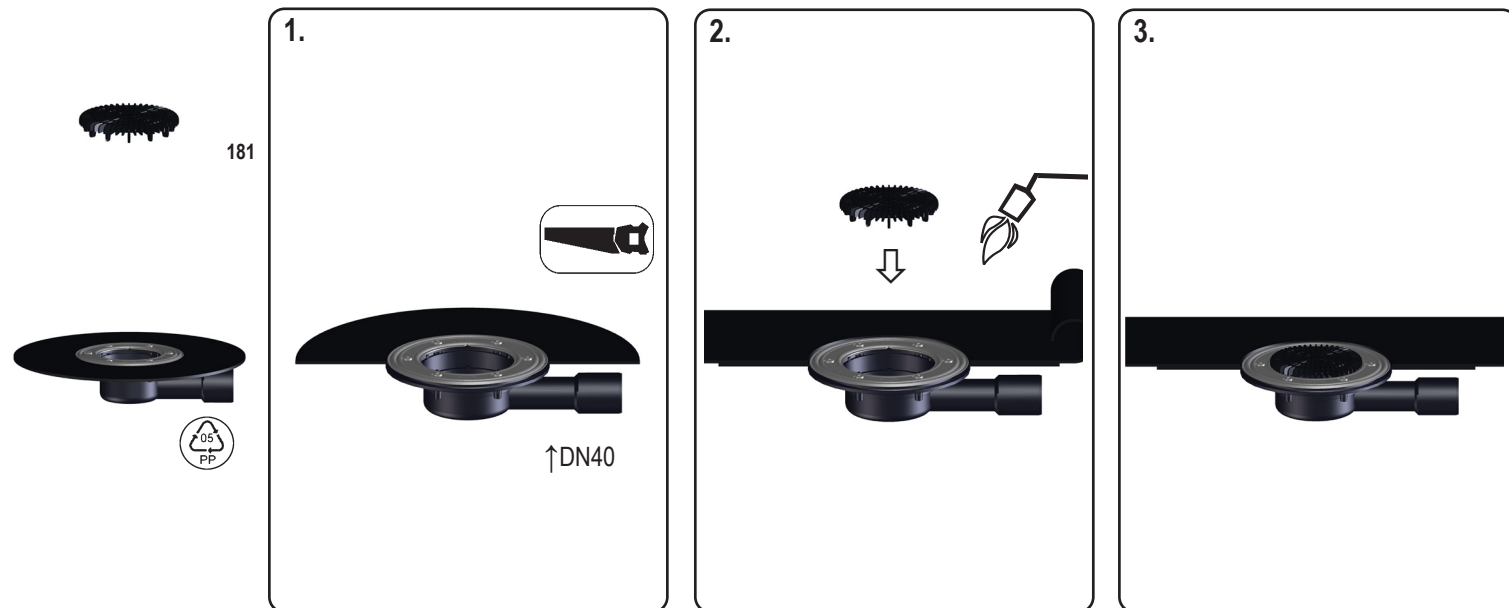

HL90KH

0,6 l/s
DN40/50

D BALKON & TERRASSENABLAUF **TR** BALKON VE TERAS SÜZGEÇİ **H** TERASZLEFOLYÓ **RO** SIFON DE TERASĂ
I SCARICO PER TERRAZZI **CZ/SK** TERASOVÝ VŤOK **PL** WPUST BALKONOWY I TARASOWY **PYC** ТРАП ДЛЯ БАЛКОНОВ И ТЕРРАС
GB BALCONY & TERRACE DRAIN **HR** TERASNI I BALKONSKI ODVOD **SLO** TERASNI ODTOK **BUL** СИФОН ЗА ТЕРАСИ И БАЛКОНИ

07.04.2022

HL90KH

0,6 l/s
DN40/50

D BALKON & TERRASSENABLAUF **TR** BALKON VE TERAS SÜZGEÇİ **H** TERASZLEFOLYÓ **RO** SIFON DE TERASĂ
I SCARICO PER TERRAZZI **CZ/SK** TERASOVÝ VŤOK **PL** WPUST BALKONOWY I TARASOWY **PYC** ТРАП ДЛЯ БАЛКОНОВ И ТЕРРАС
GB BALCONY & TERRACE DRAIN **HR** TERASNI I BALKONSKI ODVOD **SLO** TERASNI ODTOK **BUL** СИФОН ЗА ТЕРАСИ И БАЛКОНИ