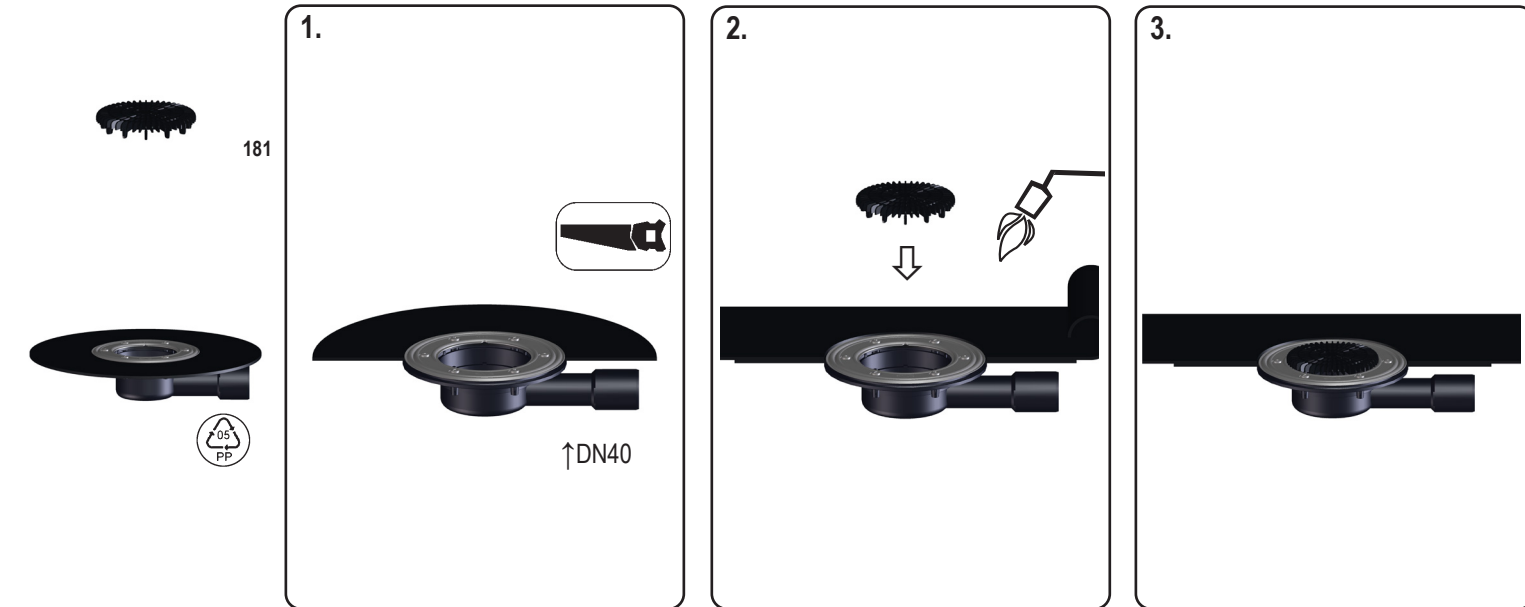

HL90KH

0,6 l/s
DN40/50

D BALKON & TERRASSENABLAUF **TR** BALKON VE TERAS SÜZGEÇİ **H** TERASZLEFOLYÓ **RO** SIFON DE TERASĂ
I SCARICO PER TERRAZZI **CZ/SK** TERASOVÝ VŤOK **PL** WPUST BALKONOWY I TARASOWY **PYC** ТРАП ДЛЯ БАЛКОНОВ И ТЕРРАС
GB BALCONY & TERRACE DRAIN **HR** TERASNI I BALKONSKI ODVOD **SLO** TERASNI ODTOK **BUL** СИФОН ЗА ТЕРАСИ И БАЛКОНИ

07.04.2022