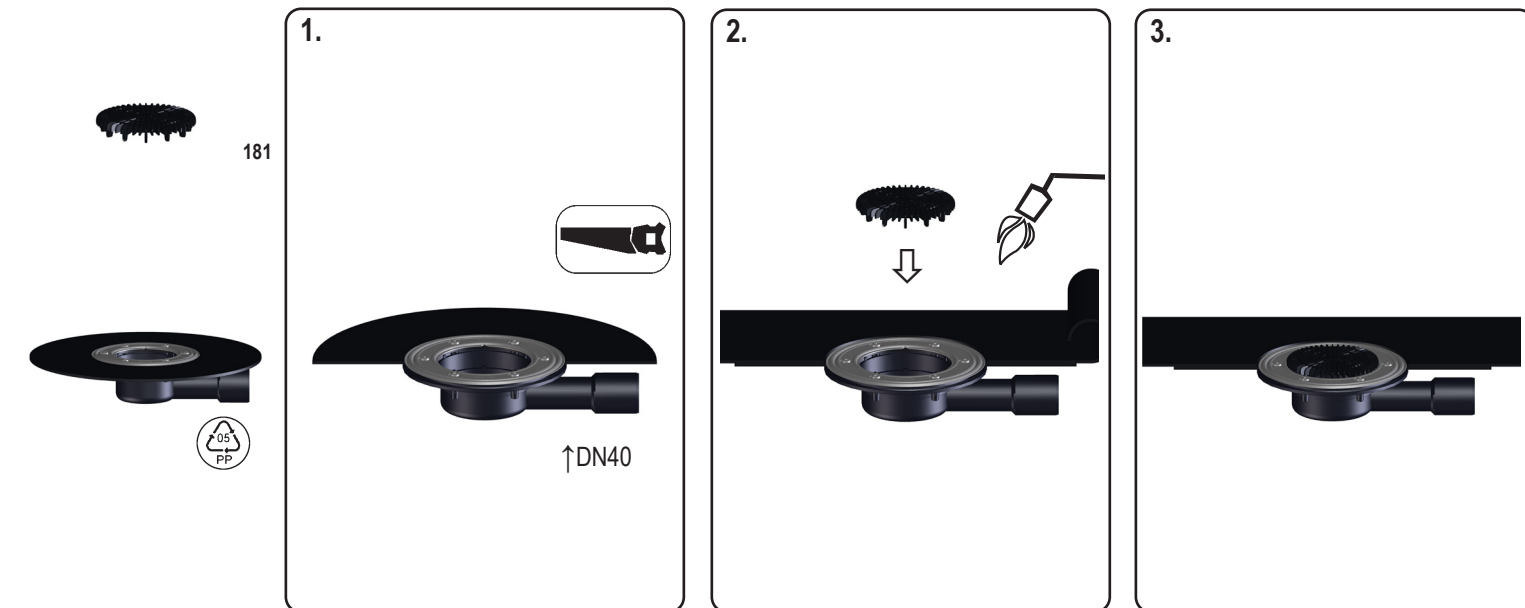

HL90KH

0,6 l/s
DN40/50

D BALKON & TERRASSENABLAUF **TR** BALKON VE TERAS SÜZGEÇİ **H** TERASZLEFOLYÓ **RO** SIFON DE TERASĂ
I SCARICO PER TERRAZZI **CZ/SK** TERASOVÝ VŤOK **PL** WPUST BALKONOWY I TARASOWY **PYC** ТРАП ДЛЯ БАЛКОНОВ И ТЕРРАС
GB BALCONY & TERRACE DRAIN **HR** TERASNI I BALKONSKI ODVOD **SLO** TERASNI ODTOK **BUL** СИФОН ЗА ТЕРАСИ И БАЛКОНИ

07.04.2022

HL90KH

0,6 l/s
DN40/50

D BALKON & TERRASSENABLAUF **TR** BALKON VE TERAS SÜZGEÇİ **H** TERASZLEFOLYÓ **RO** SIFON DE TERASĂ
I SCARICO PER TERRAZZI **CZ/SK** TERASOVÝ VŤOK **PL** WPUST BALKONOWY I TARASOWY **PYC** ТРАП ДЛЯ БАЛКОНОВ И ТЕРРАС
GB BALCONY & TERRACE DRAIN **HR** TERASNI I BALKONSKI ODVOD **SLO** TERASNI ODTOK **BUL** СИФОН ЗА ТЕРАСИ И БАЛКОНИ