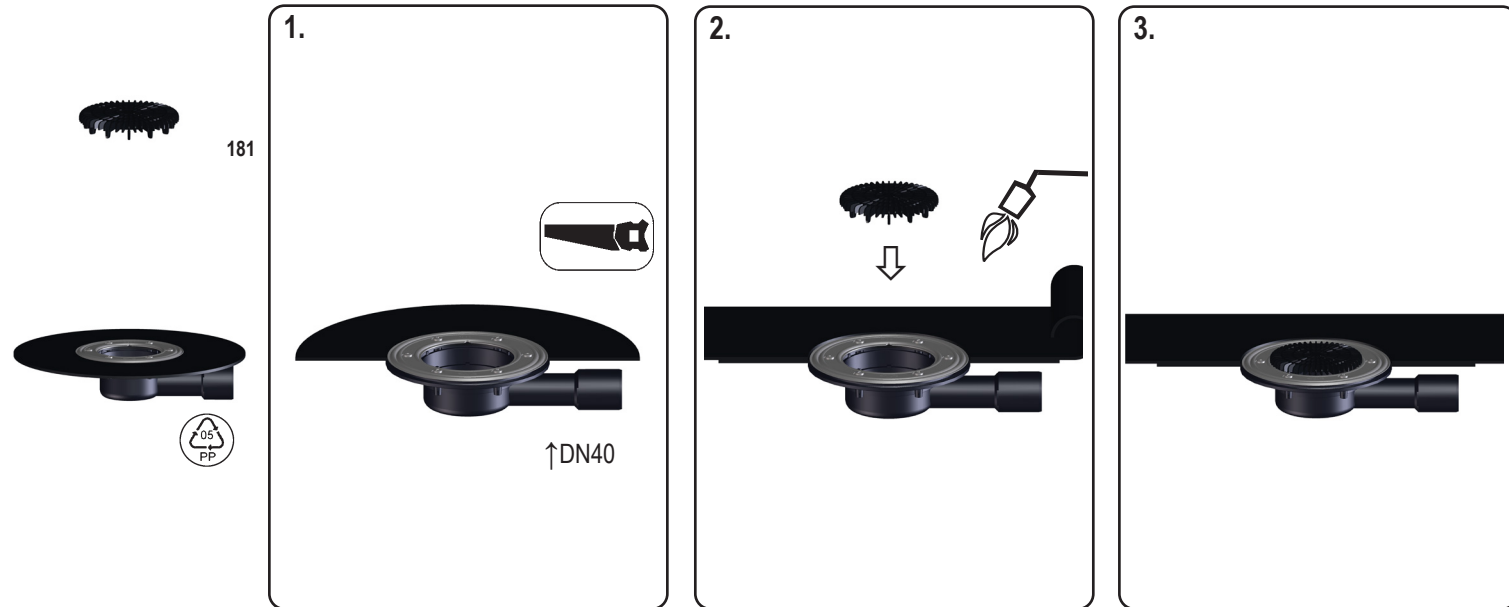

HL90KH

0,6 l/s
DN40/50

D BALKON & TERRASSENABLAUF **TR** BALKON VE TERAS SÜZGEÇİ **H** TERASZLEFOLYÓ **RO** SIFON DE TERASĂ
I SCARICO PER TERRAZZI **CZ/SK** TERASOVÝ VŤOK **PL** WPUST BALKONOWY I TARASOWY **PYC** ТРАП ДЛЯ БАЛКОНОВ И ТЕРРАС
GB BALCONY & TERRACE DRAIN **HR** TERASNI I BALKONSKI ODVOD **SLO** TERASNI ODTOK **BUL** СИФОН ЗА ТЕРАСИ И БАЛКОНИ

07.04.2022