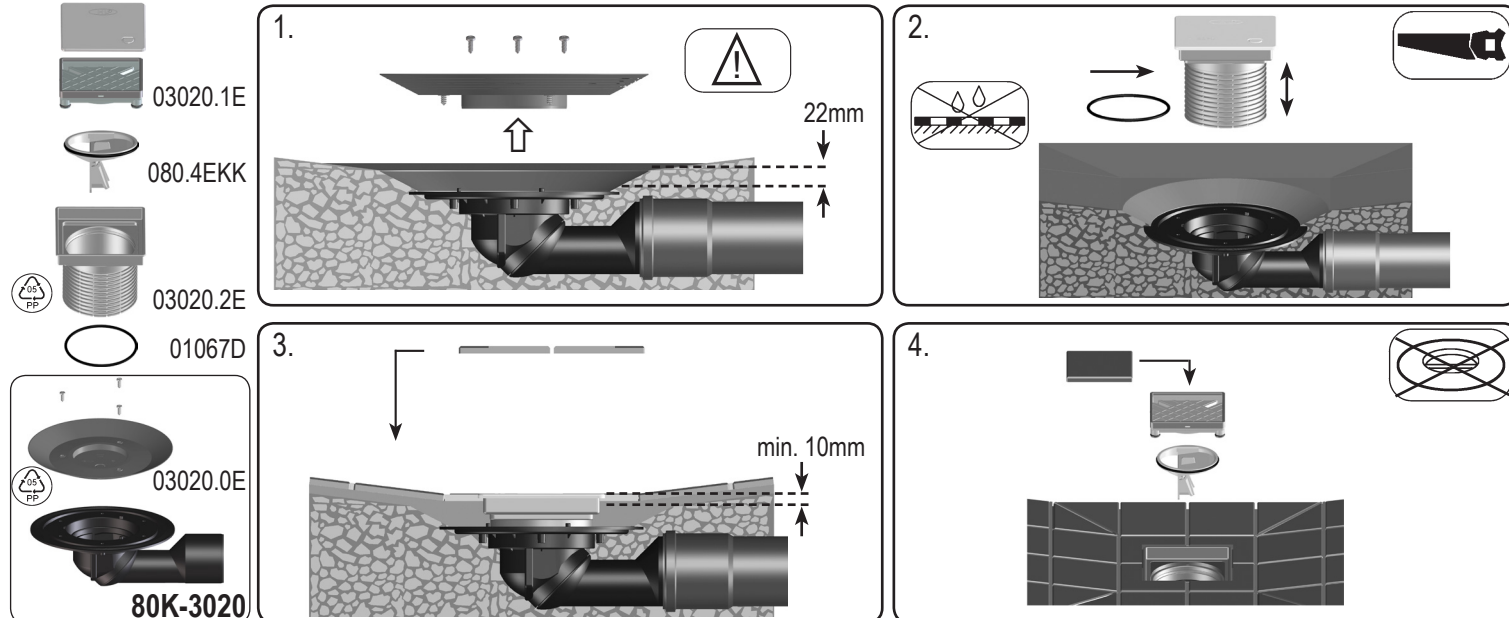

HL80-3020 1,05 l/s DN50/75

D Balkonablauf befliesbar
I Scarico per balconi piastrellabile
GB Floor drain, tilable
H Becsempézhető teraszlefolyó

PL Wpust balkonowy do wypłytkowania
SLO balkonski odtok za oblogo s ploščicami
TR Fayanslanabilir Balkon Süzgeci
CZ/SK Balkonový vtok s krytem pro vlepění dlažby

BUL Подов сифон за тераси и балкони за полагање на индивидуална плочка
PYC Трап для балконов с надставным элементом для вклеивания керамической плитки
HR Balkonski slivnik za ispunu završnog sloja
RO Receptor de balcon pentru gresie

03.05.2016

HL80-3020 1,05 l/s DN50/75

D Balkonablauf befliesbar
I Scarico per balconi piastrellabile
GB Floor drain, tilable
H Becsempézhető teraszlefolyó

PL Wpust balkonowy do wypłytkowania
SLO balkonski odtok za oblogo s ploščicami
TR Fayanslanabilir Balkon Süzgeci
CZ/SK Balkonový vtok s krytem pro vlepění dlažby