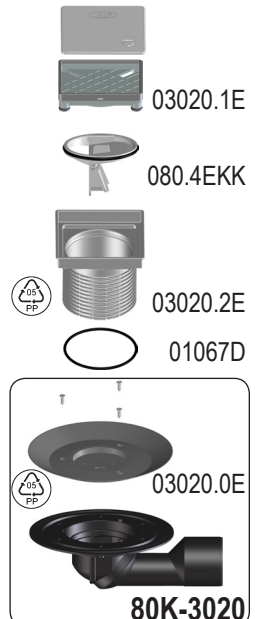

HL80-3020 1,05 l/s DN50/75

D Balkonablauf befliesbar
I Scarico per balconi piastrellabile
GB Floor drain, tilable
H Becsempézhető teraszlefolyó

PL Wpust balkonowy do wypłytkowania
SLO balkonski odtok za oblogo s ploščicami
TR Fayanslanabilir Balkon Süzgeci
CZ/SK Balkonový vtok s krytem pro vlepění dlažby

BUL Подов сифон за тераси и балкони за полагање на индивидуална плочка
PYC Трап для балконов с надставным элементом для вклеивания керамической плитки
HR Balkonski slivnik za ispunu završnog sloja
RO Receptor de balcon pentru gresie

03.05.2016