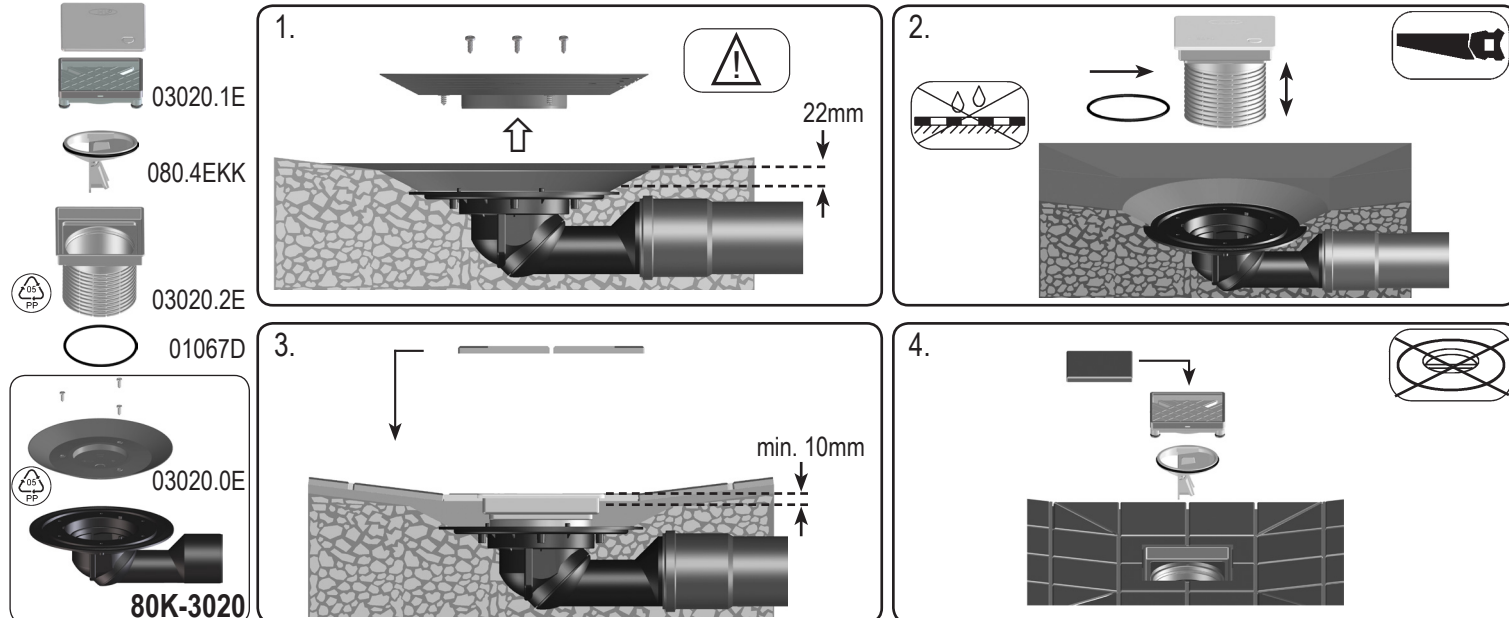

HL80-3020 1,05 l/s DN50/75

D Balkonablauf befliesbar
I Scarico per balconi piastrellabile
GB Floor drain, tilable
H Becsempézhető teraszlefolyó

PL Wpust balkonowy do wypłytkowania
SLO balkonski odtok za oblogo s ploščicami
TR Fayanslanabilir Balkon Süzgeci
CZ/SK Balkonový vtok s krytem pro vlepění dlažby

BUL Подов сифон за тераси и балкони за полагање на индивидуална плочка
PYC Трап для балконов с надставным элементом для вклеивания керамической плитки
HR Balkonski slivnik za ispunu završnog sloja
RO Receptor de balcon pentru gresie

03.05.2016

HL80-3020 1,05 l/s DN50/75

D Balkonablauf befliesbar
I Scarico per balconi piastrellabile
GB Floor drain, tilable
H Becsempézhető teraszlefolyó

PL Wpust balkonowy do wypłytkowania
SLO balkonski odtok za oblogo s ploščicami
TR Fayanslanabilir Balkon Süzgeci
CZ/SK Balkonový vtok s krytem pro vlepění dlažby