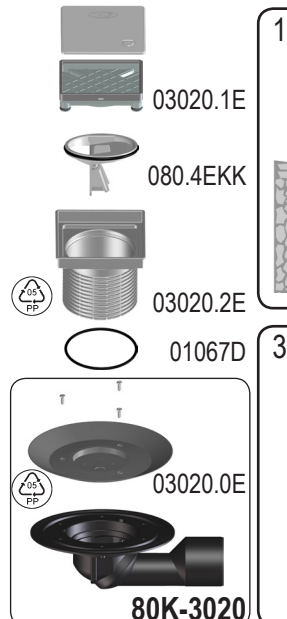

HL80-3020 1,05 l/s DN50/75

D Balkonablauf befliesbar
I Scarico per balconi piastrellabile
GB Floor drain, tilable
H Becsempézhető teraszlefolyó

PL Wpust balkonowy do wypłytkowania
SLO balkonski odtok za oblogo s ploščicami
TR Fayanslanabilir Balkon Süzgeci
CZ/SK Balkonový vtok s krytem pro vlepění dlažby

BUL Подов сифон за тераси и балкони за полагање на индивидуална плочка
PYC Трап для балконов с надставным элементом для вклеивания керамической плитки
HR Balkonski slivnik za ispunu završnog sloja
RO Receptor de balcon pentru gresie

03.05.2016