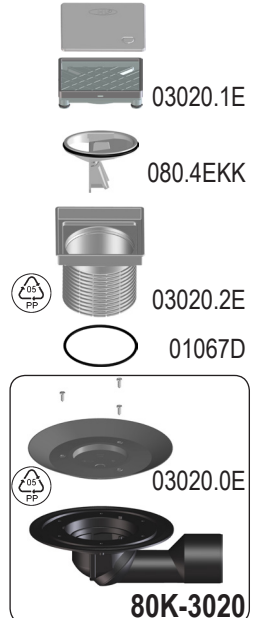

HL80-3020 1,05 l/s DN50/75

D Balkonablauf befliesbar
I Scarico per balconi piastrellabile
GB Floor drain, tilable
H Becsempézhető teraszlefolyó

PL Wpust balkonowy do wypłytkowania
SLO balkonski odtok za oblogo s ploščicami
TR Fayanslanabilir Balkon Süzgeci
CZ/SK Balkonový vtok s krytem pro vlepění dlažby

03.05.2016

HL80-3020 1,05 l/s DN50/75

D Balkonablauf befliesbar
I Scarico per balconi piastrellabile
GB Floor drain, tilable
H Becsempézhető teraszlefolyó

PL Wpust balkonowy do wypłytkowania
SLO balkonski odtok za oblogo s ploščicami
TR Fayanslanabilir Balkon Süzgeci
CZ/SK Balkonový vtok s krytem pro vlepění dlažby