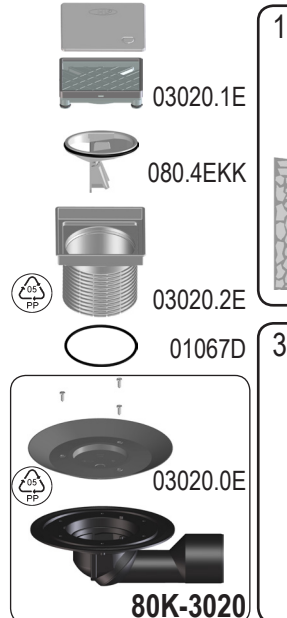

HL80-3020 1,05 l/s DN50/75

D Balkonablauf befliesbar
I Scarico per balconi piastrellabile
GB Floor drain, tilable
H Becsempézhető teraszlefolyó

PL Wpust balkonowy do wypłytkowania
SLO balkonski odtok za oblogo s ploščicami
TR Fayanslanabilir Balkon Süzgeci
CZ/SK Balkonový vtok s krytem pro vlepění dlažby

BUL Подов сифон за тераси и балкони за полагање на индивидуална плочка
PYC Трап для балконов с надставным элементом для вклеивания керамической плитки
HR Balkonski slivnik za ispunu završnog sloja
RO Receptor de balcon pentru gresie

03.05.2016