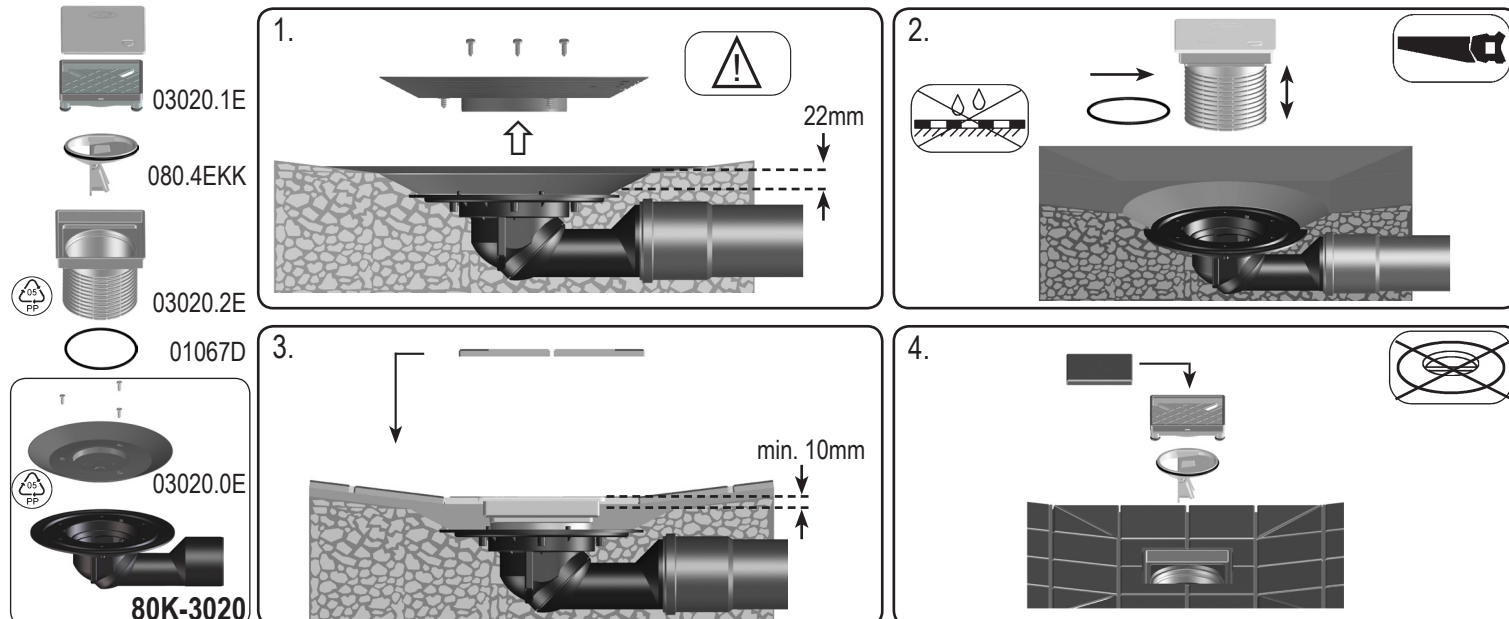

HL80-3020 1,05 l/s DN50/75

D Balkonablauf befliesbar
I Scarico per balconi piastrellabile
GB Floor drain, tilable
H Becsempézhető teraszlefolyó

PL Wpust balkonowy do wypłytkowania
SLO balkonski odtok za oblogo s ploščicami
TR Fayanslanabilir Balkon Süzgeci
CZ/SK Balkonový vtok s krytem pro vlepění dlažby

BUL Подов сифон за тераси и балкони за полагање на индивидуална плочка
PYC Трап для балконов с надставным элементом для вклеивания керамической плитки
HR Balkonski slivnik za ispunu završnog sloja
RO Receptor de balcon pentru gresie

03.05.2016