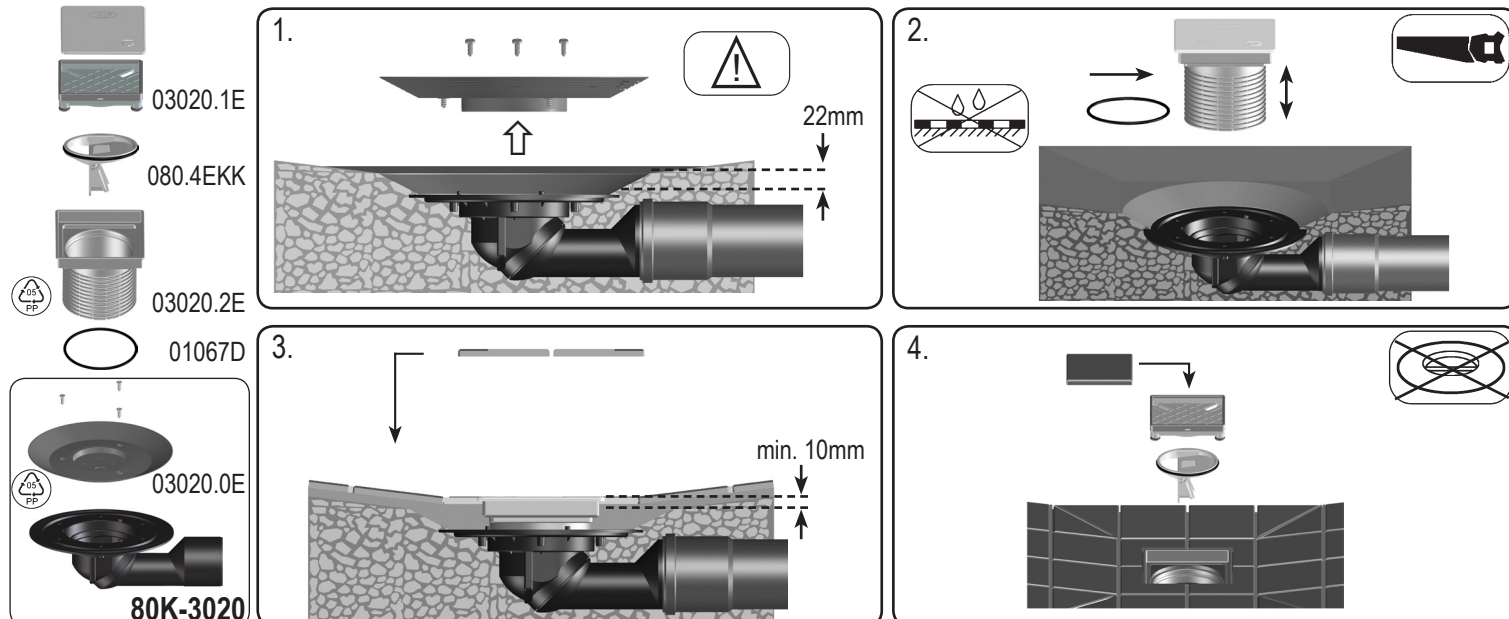

HL80-3020 1,05 l/s DN50/75

D Balkonablauf befliesbar
I Scarico per balconi piastrellabile
GB Floor drain, tilable
H Becsempézhető teraszlefolyó

PL Wpust balkonowy do wypłytkowania
SLO balkonski odtok za oblogo s ploščicami
TR Fayanslanabilir Balkon Süzgeci
CZ/SK Balkonový vtok s krytem pro vlepění dlažby

BUL Подов сифон за тераси и балкони за полагање на индивидуална плочка
PYC Трап для балконов с надставным элементом для вклеивания керамической плитки
HR Balkonski slivnik za ispunu završnog sloja
RO Receptor de balcon pentru gresie

03.05.2016