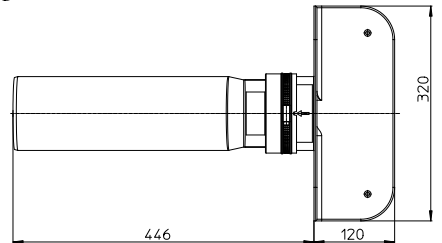

DE ATTIKABLAUF MIT PVC-FLANSCH
BG Барбакан с PVC-фланец
CS/SK ATIKOVÝ ODTOK S PVC PŘÍRUBOU
EN ATTICA DRAIN WITH PVC FLANGE
HR ATIKA SLIVNIK SA PVC PRIRUBNICOM
HU ATTIKALEFOLYÓ PVC GALLÉRRAL

IT RECEPTOR PENTRU ATIC CU FLANSA DIN PVC
PL WPUST ATTYKOWY DO FOLII PVC
RO RECEPTOR PENTRU ATIC CU FLANSA DIN PVC
RU Паралетная воронка с фланцем из ПВХ
SL ATIKA ODTOK S PVC-PRIROBNICO
TR PVC - FLANSLI ALIN DUVAR SÜZGEÇİ

HL HUTTERER & LECHNER GMBH:
BRAUHAUSGASSE 3-5
A-2325 HIMBERG

INTERNATIONAL SERVICE:
E-MAIL: support@hl.at
SERVICE HOTLINE: 0043 2235 87748