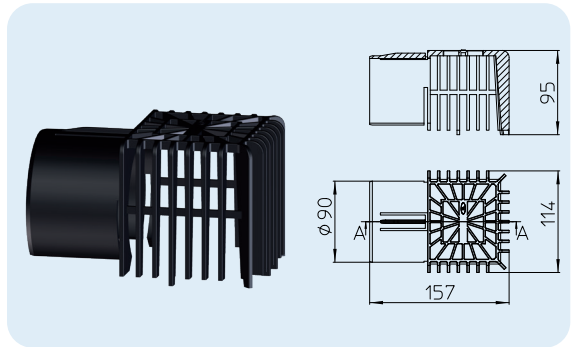

TR YAPRAK TUTUCU

HL068.1Safe

DE LAUBFANGKORB ZUR NOTENTWÄSSERUNG

BG Листоуловител за аварийно отводняване

CZ/SK Záchytný koš k nouzovému odvodnění

EN LEAF CATCHER „EMERGENCY DRAINAGE“

HU LOMBFÖGŐ KOSÁR VÉSZTÚLFOLYÓ FUNKCIÓVAL