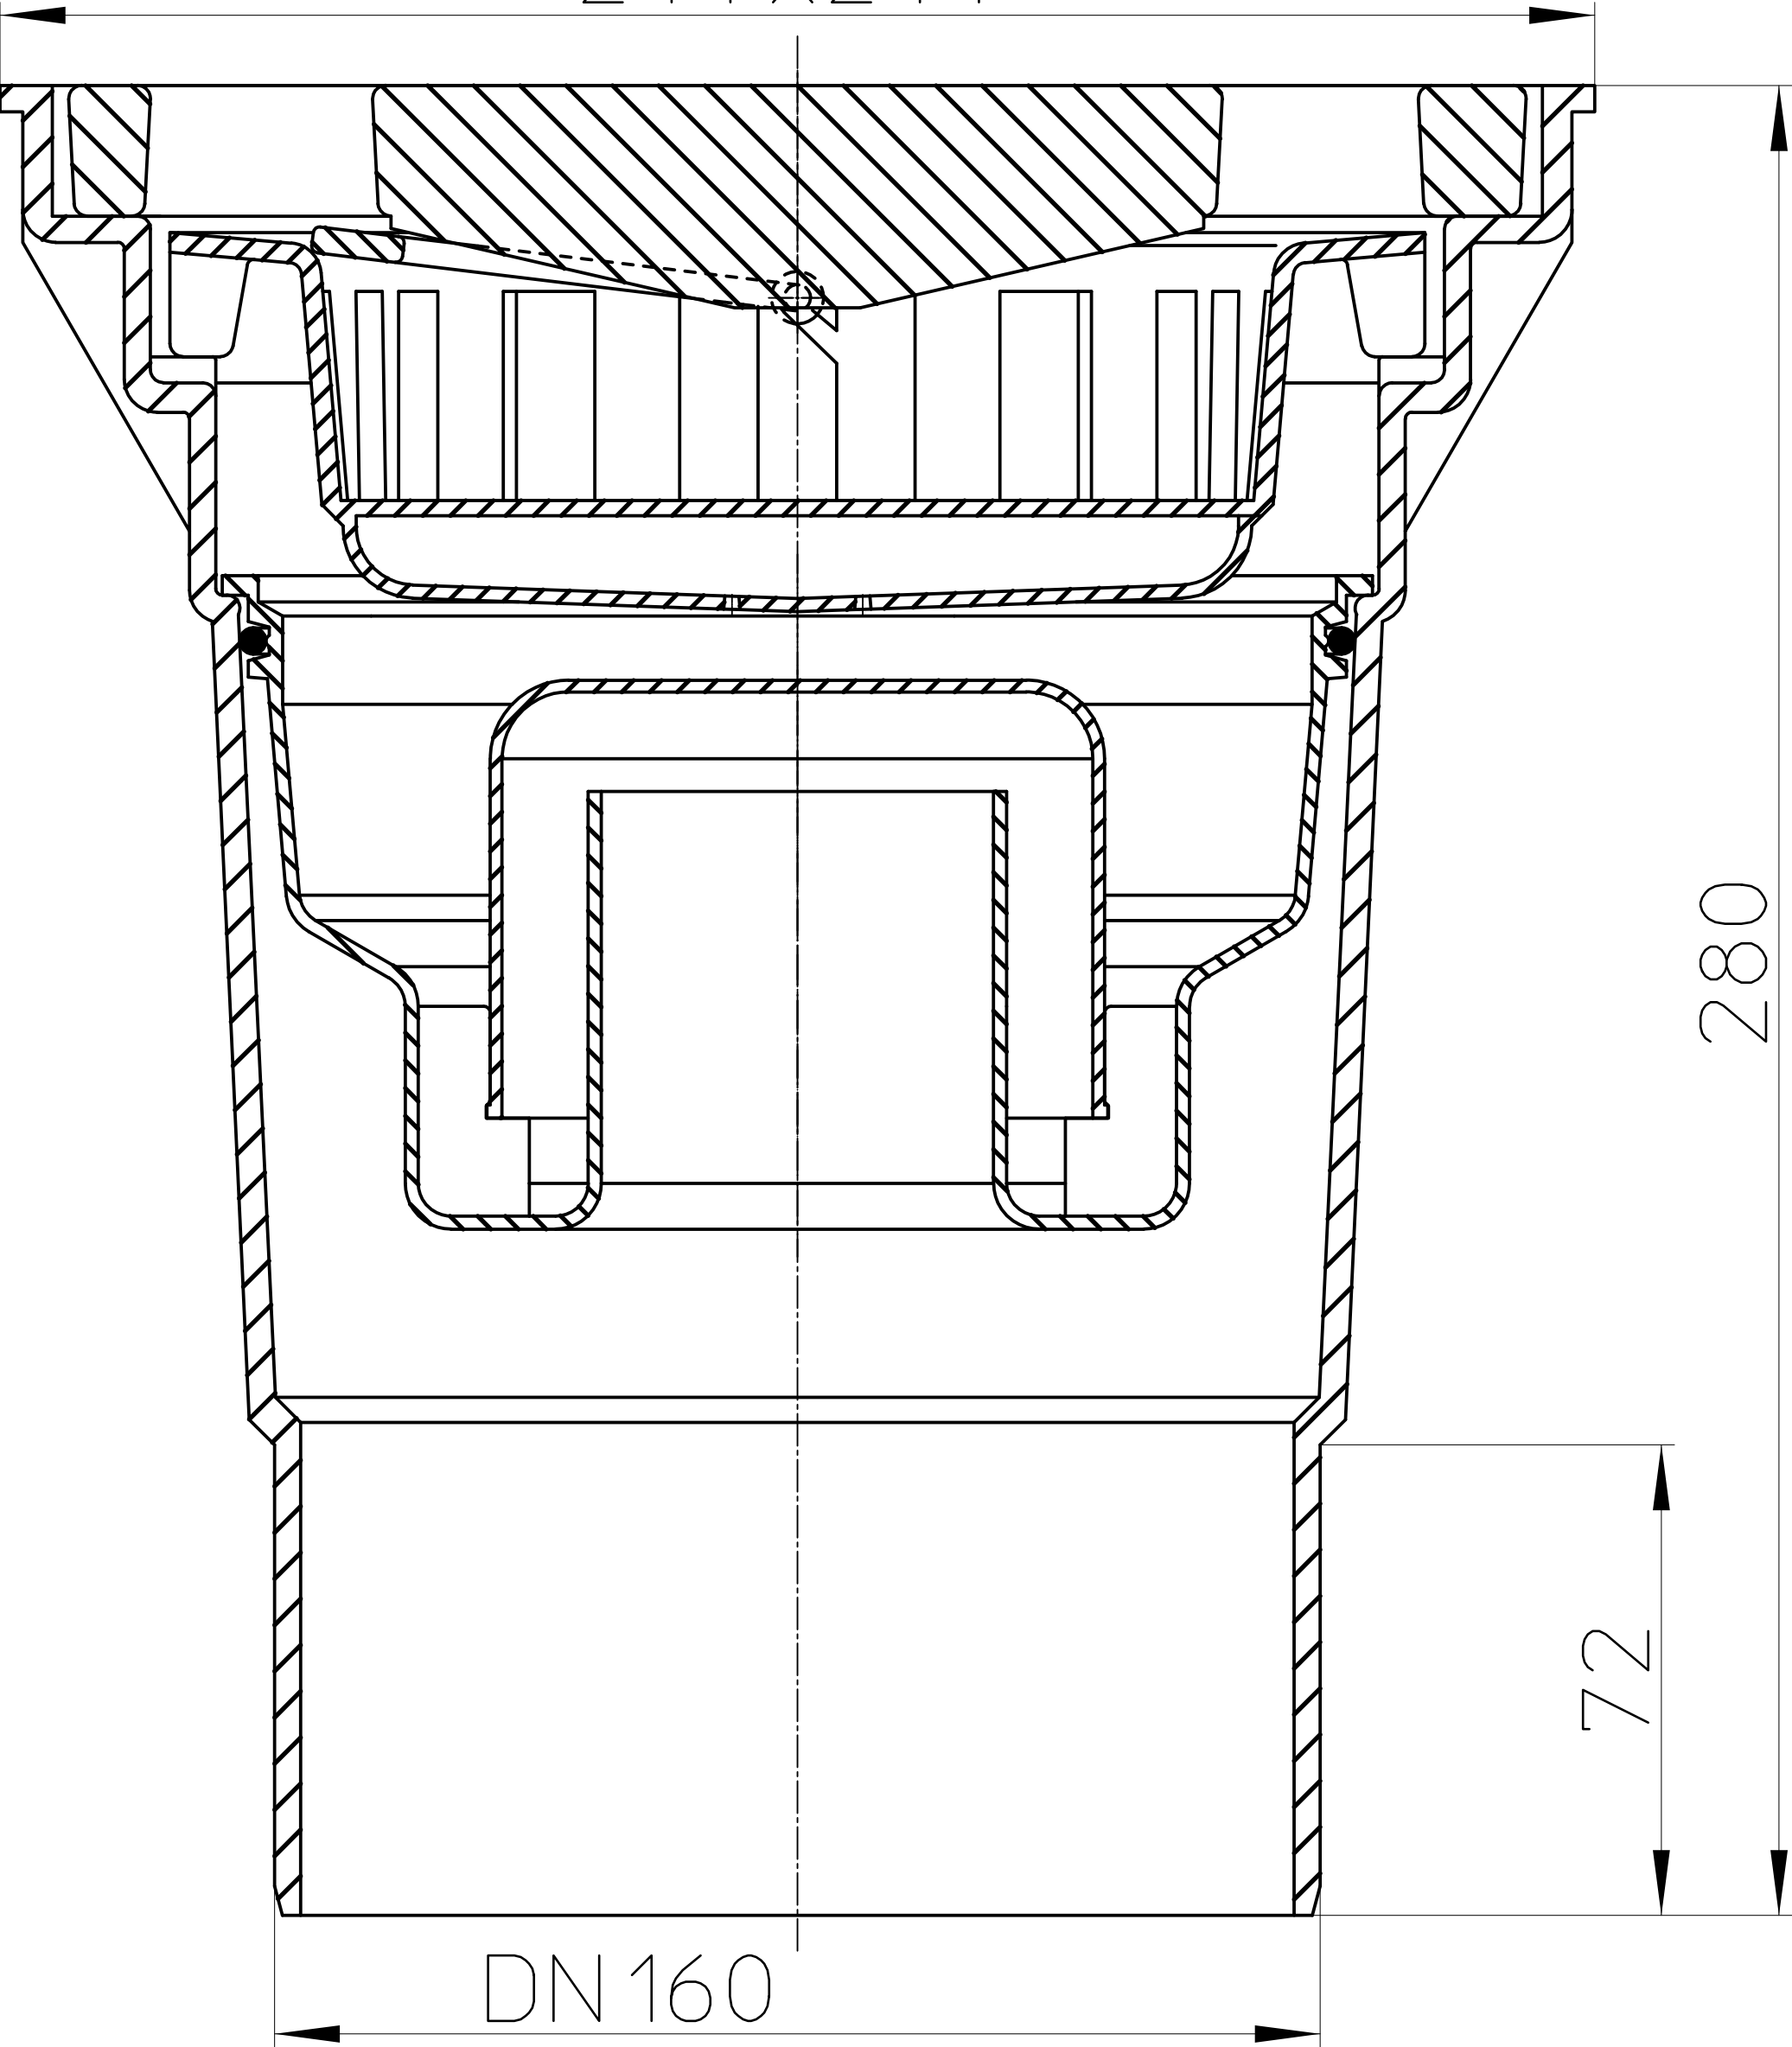

244 × 244

280

DN 160

72