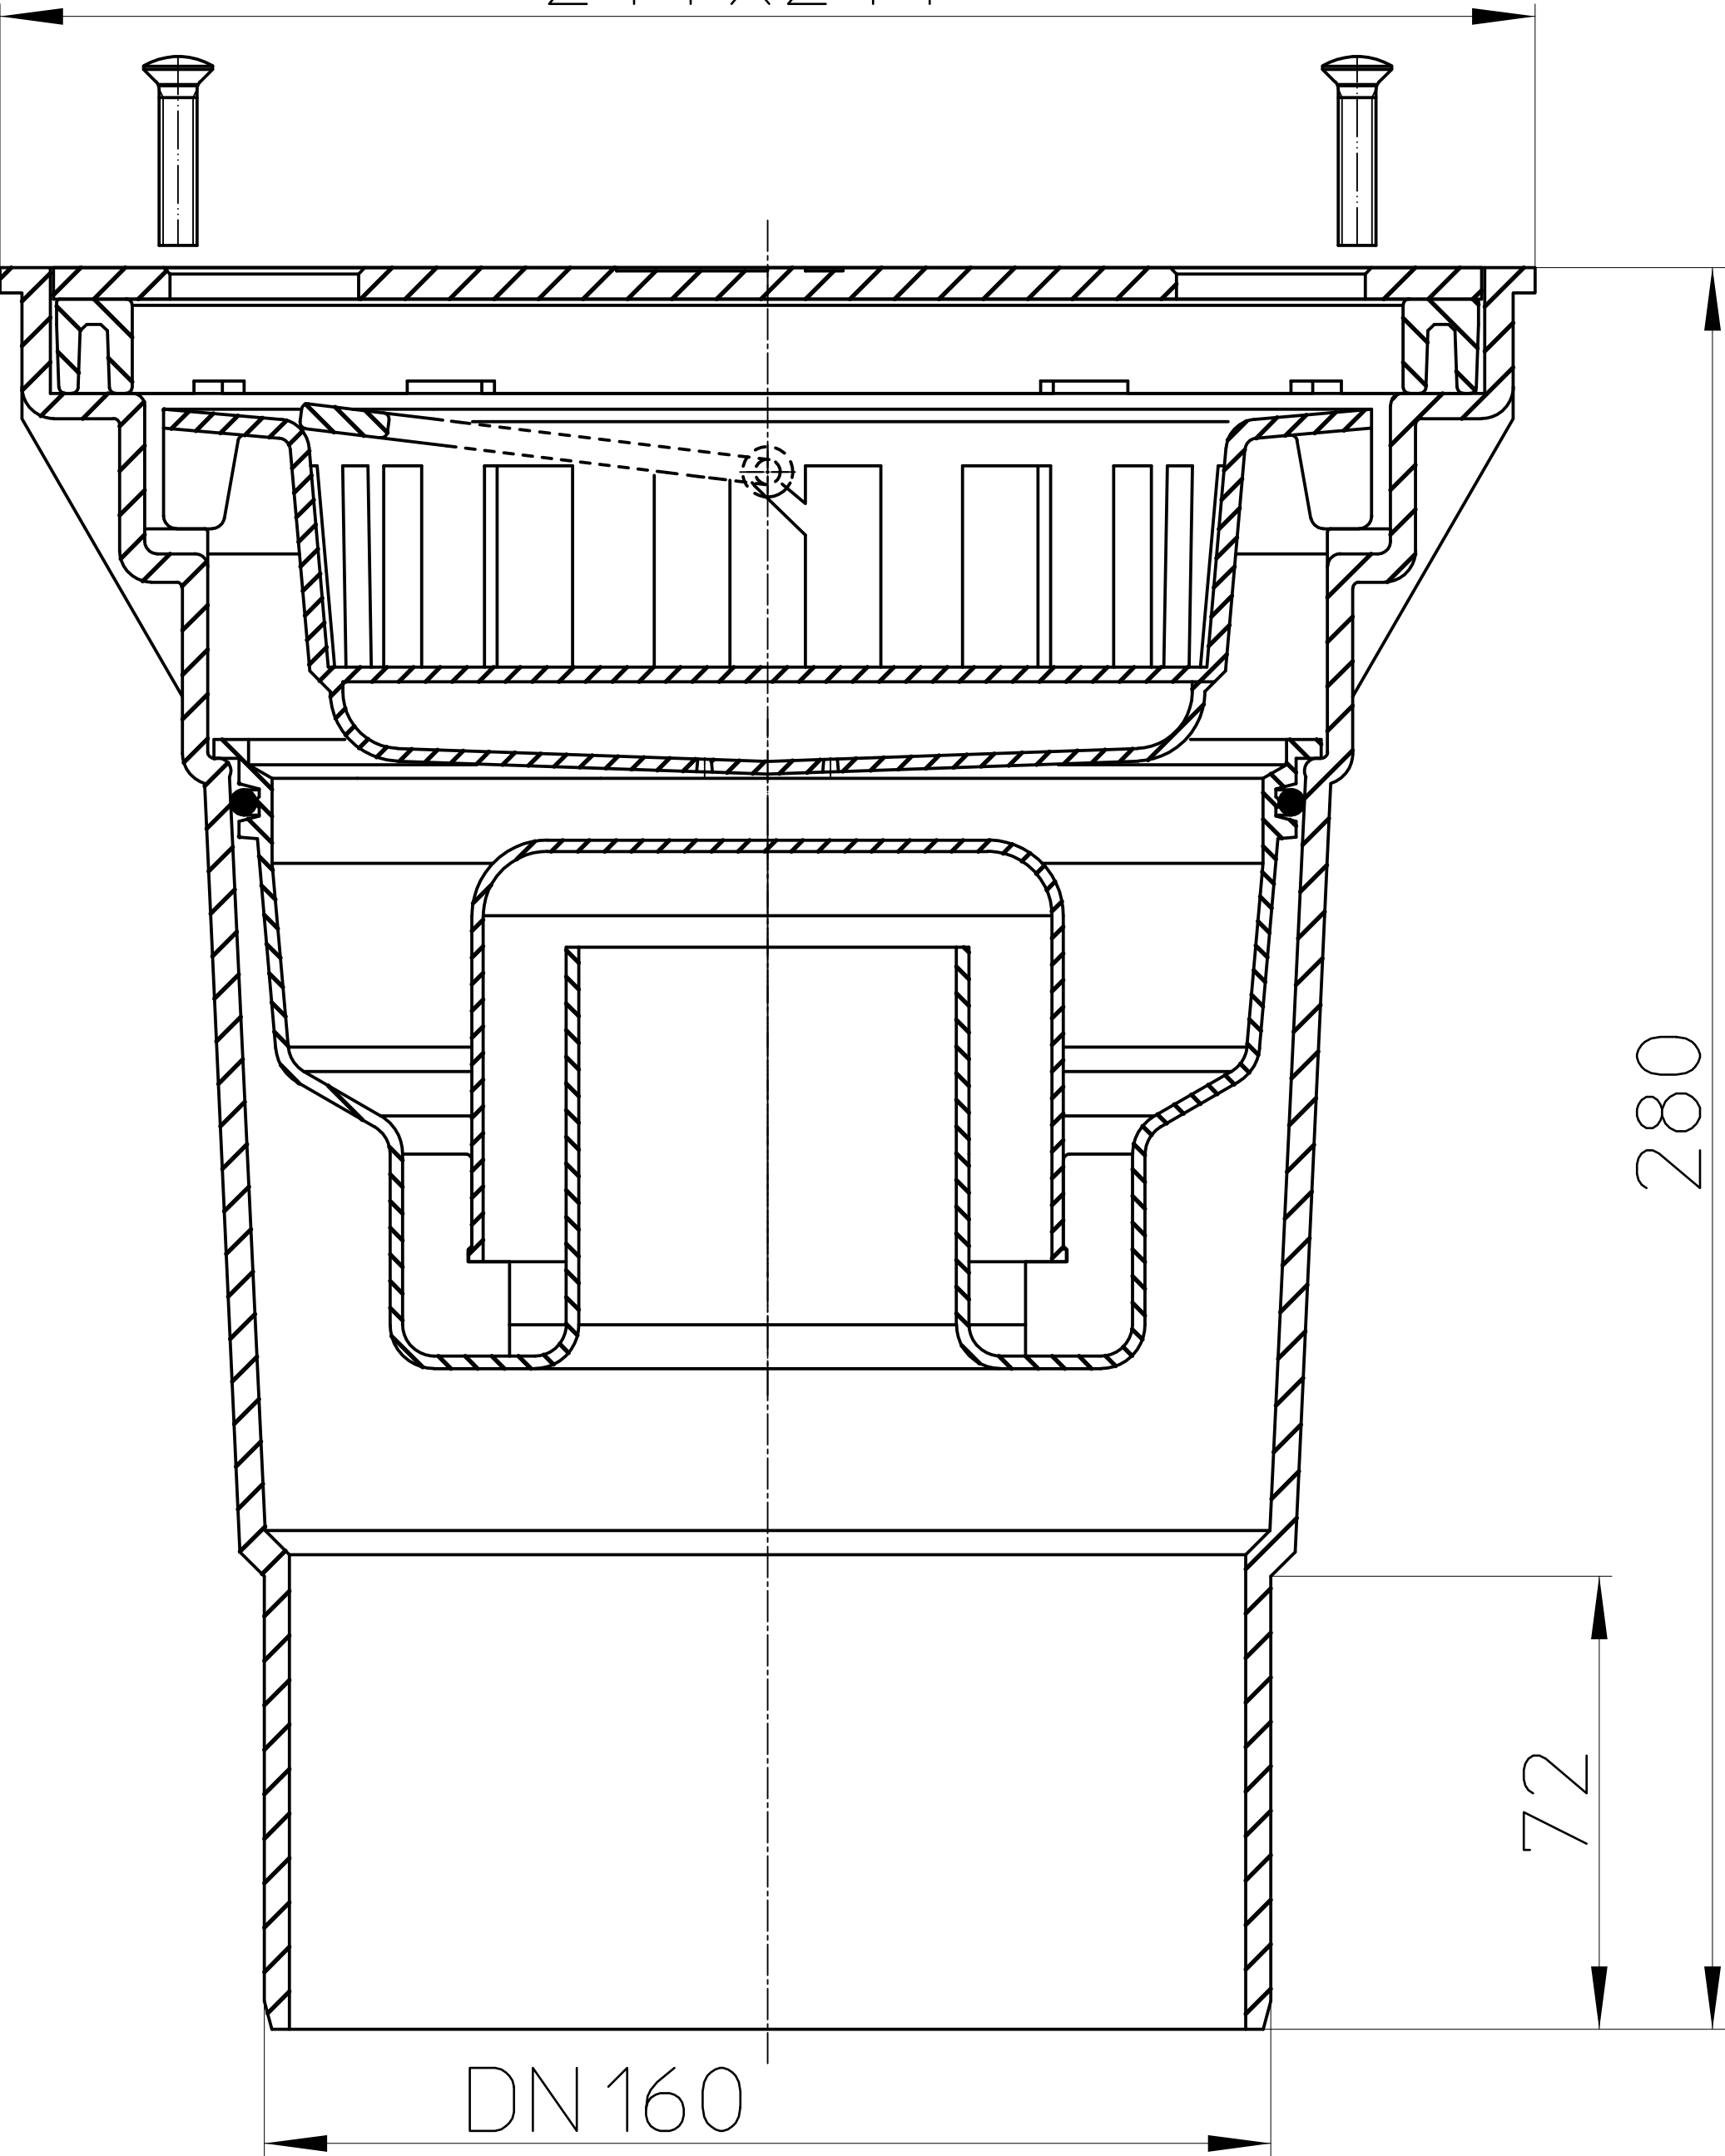

244 x 244

72

280

DN 160