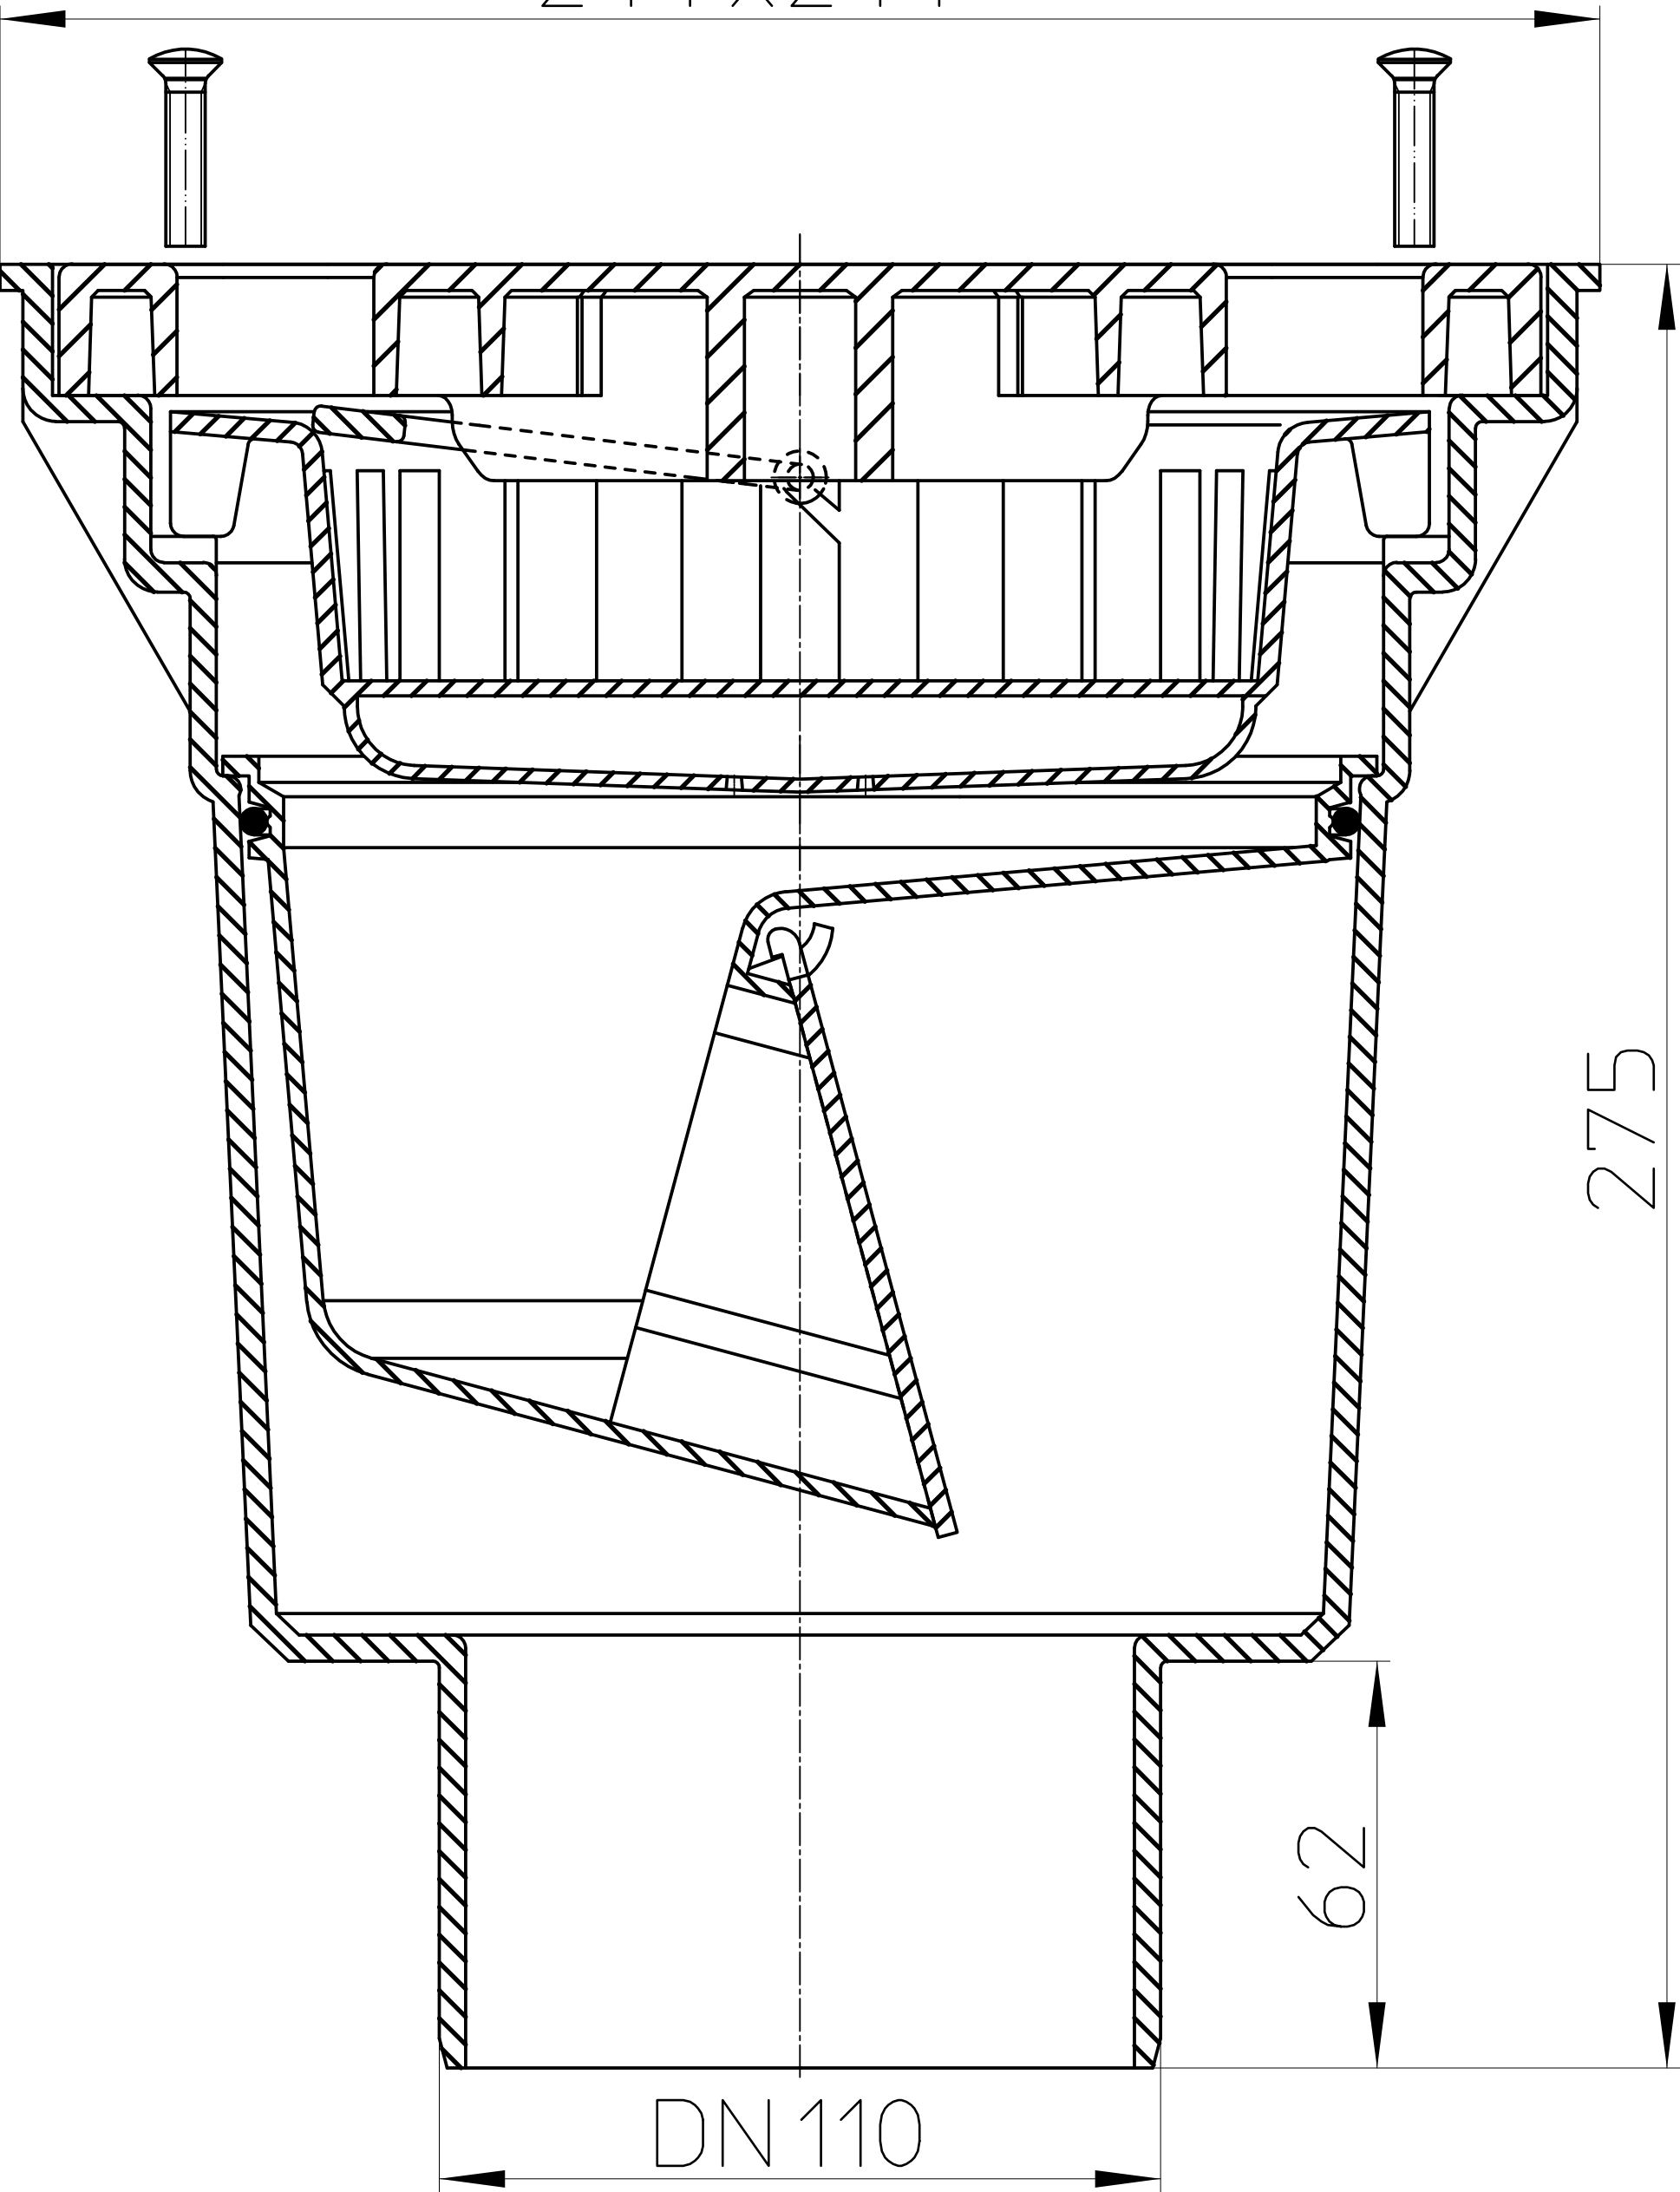

244 x 244

275

62

DN 110