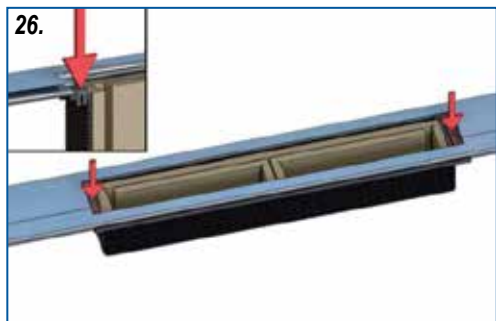

HL053M(P)(S) Edelstahlabdeckung

A-C min.10 - max. 32mm
(HL053S min.12-32mm) **C**

A-C min.12 - max.24 mm C