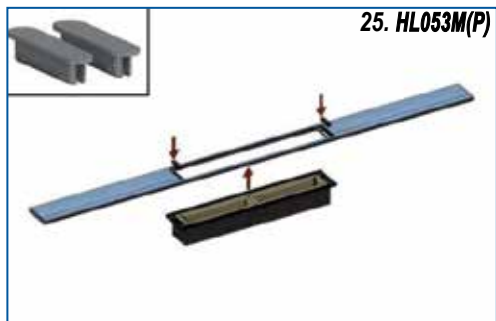

HL053M(P)(S) Edelstahlabdeckung

A-C min.10 - max. 32mm
(HL053S min.12-32mm) **C**

A-C min.12 - max.24 mm C