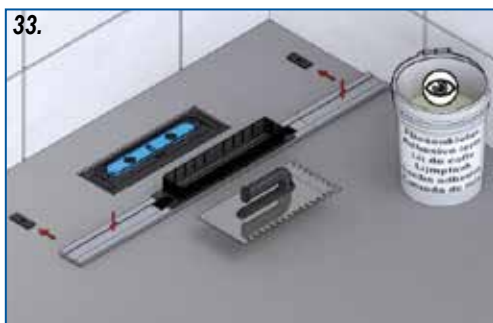

HL

HL sorgt für den guten Ablauf
www.hl.at

TÜV
AUSTRIA

ZERTIFIZIERT
EN ISO 9001
ZERTIFIKAT NR. 20 100 8085
TÜV AUSTRIA CERT GMBH

HL53KV 1 l/s, DN 50

HL53KV 1 l/s, DN 50

DE Duschrinne In|Floor
BG ДУШ-КАНАЛ „In|Floor“
CS/SK Sprchový žlab In|Floor
EN Shower channel In|Floor
HR Tuš kanalice In|Floor
HU In|Floor zuhanyfolyóka

HL053M(P)(S) Edelstahlabdeckung

A-C min.10 - max. 32mm
(HL053S min.12-32mm) **C**

A-C min.12 - max.24 mm C