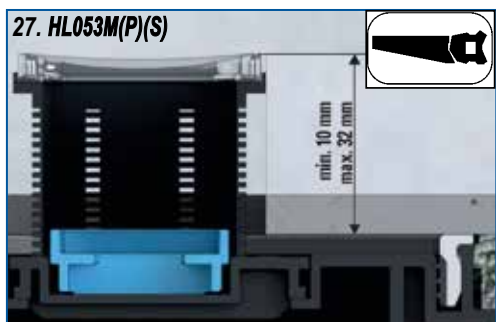

HL

HL sorgt für den guten Ablauf
www.hl.at

TÜV
AUSTRIA

ZERTIFIZIERT
EN ISO 9001
ZERTIFIKAT NR. 20 100 8085
TÜV AUSTRIA CERT GMBH

HL53KV 1 l/s, DN 50

HL53KV 1 l/s, DN 50

DE Duschrinne In|Floor
BG ДУШ-КАНАЛ „In|Floor“
CS/SK Sprchový žlab In|Floor
EN Shower channel In|Floor
HR Tuš kanalice In|Floor
HU In|Floor zuhanyfolyóka

HL053M(P)(S) Edelstahlabdeckung

A-C min.10 - max. 32mm
(HL053S min.12-32mm) **C**

A-C min.12 - max.24 mm C