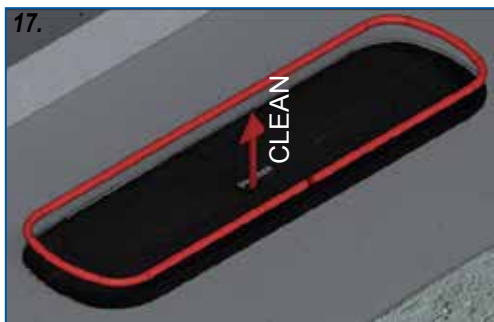

HL053M(P)(S) Edelstahlabdeckung

A-C min.10 - max. 32mm
(HL053S min.12-32mm) **C**

A-C min.12 - max.24 mm C