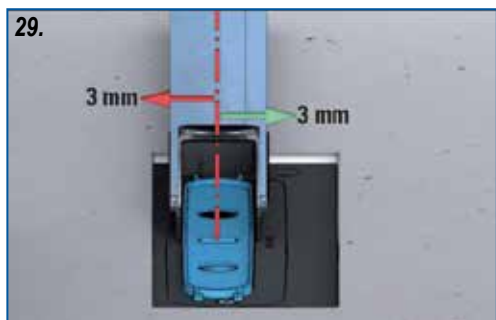

HL053M(P)(S) Edelstahlabdeckung

A-C min.10 - max. 32mm
(HL053S min.12-32mm) **C**

A-C min.12 - max.24 mm C