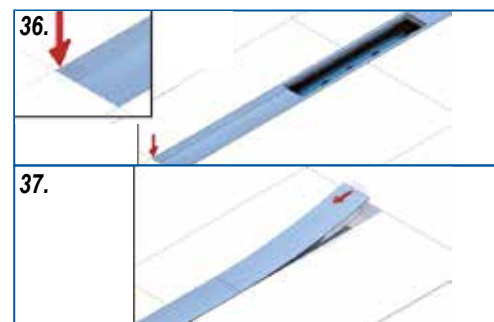

HL053M(P)(S) Edelstahlabdeckung

A-C min.10 - max. 32mm
(HL053S min.12-32mm) **C**

A-C min.12 - max.24 mm C