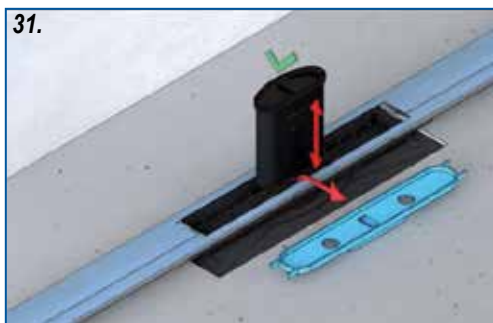

HL053M(P)(S) Edelstahlabdeckung

A-C min.10 - max. 32mm
(HL053S min.12-32mm) **C**

A-C min.12 - max.24 mm C