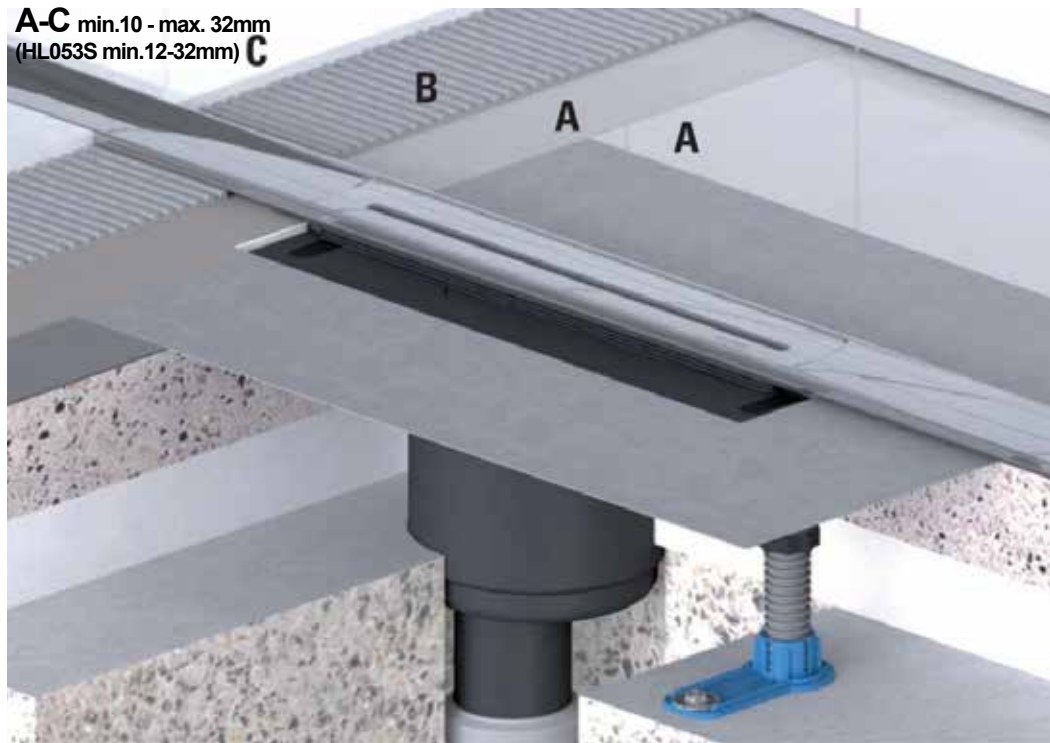

HL053M(P)(S) Edelstahlabdeckung

A-C min.10 - max. 32mm
(HL053S min.12-32mm) **C**

A-C min.12 - max.24 mm C