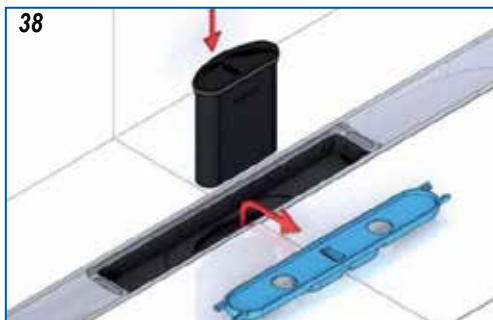

HL053M(P)(S) Edelstahlabdeckung

A-C min.10 - max. 32mm
(HL053S min.12-32mm) **C**

A-C min.12 - max.24 mm C