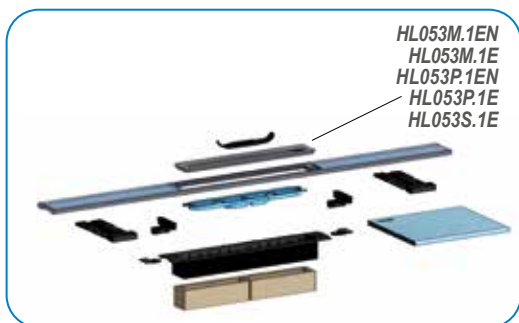

HL053M(P)(S) Edelstahlabdeckung

A-C min.10 - max. 32mm
(HL053S min.12-32mm) **C**

A-C min.12 - max.24 mm C