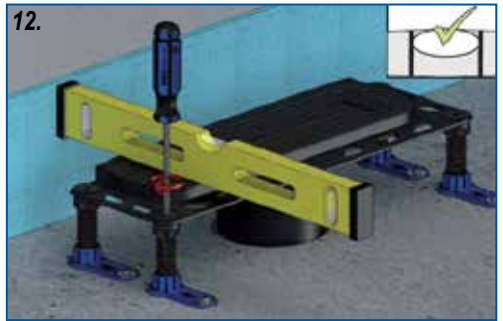

9.

10.

12.

13.

14.

15.

16.