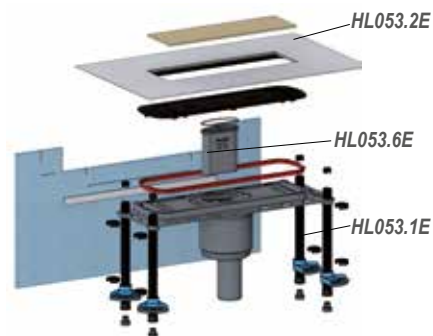

HL

HL sorgt für den guten Ablauf
www.hl.at

TÜV
AUSTRIA

HL53KV 1 l/s, DN 50

HL53KV 1 l/s, DN 50

DE Duschrinne In|Floor
BG ДУШ-КАНАЛ „In|Floor“
CS/SK Sprchový žlab In|Floor
EN Shower channel In|Floor
HR Tuš kanalice In|Floor
HU In|Floor zuhanyfolyóka

IT Blocco doccia In|Floor
PL Wpust liniowy In|Floor
RO Rigola de dus „In|Floor“
RU Душевой лоток „In|Floor“
SL Tuš žleb In|Floor
TR „In|Floor“ Duş oluğu

HL HUTTERER & LECHNER GMBH:
BRAUHAUSGASSE 3-5
A-2325 HIMBERG

INTERNATIONAL SERVICE:
E-MAIL: support@hl.at
SERVICE HOTLINE: 0043 2235 87748