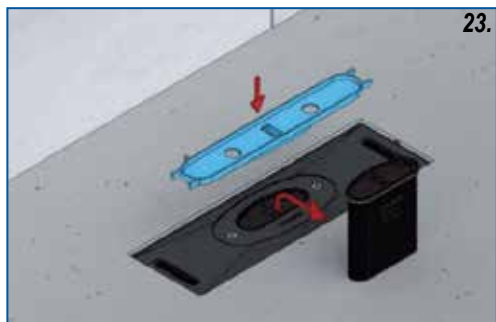

HL053M(P)(S) Edelstahlabdeckung

A-C min.10 - max. 32mm
(HL053S min.12-32mm) **C**

A-C min.12 - max.24 mm C