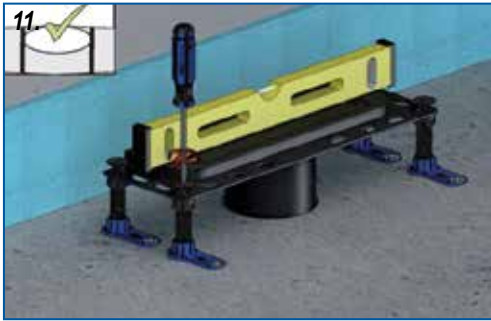

9.

10.

12.

13.

14.

15.

16.