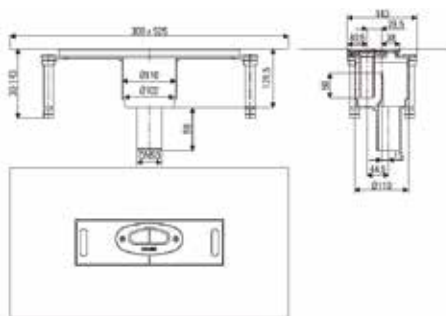

HL

HL sorgt für den guten Ablauf
www.hl.at

TÜV
AUSTRIA

HL53KV 1 l/s, DN 50

HL53KV 1 l/s, DN 50

DE Duschrinne In|Floor
BG ДУШ-КАНАЛ „In|Floor“
CS/SK Sprchový žlab In|Floor
EN Shower channel In|Floor
HR Tuš kanalice In|Floor
HU In|Floor zuhanyfolyóka

IT Blocco doccia In|Floor
PL Wpust liniowy In|Floor
RO Rigola de dus „In|Floor“
RU Душевой лоток „In|Floor“
SL Tuš žleb In|Floor
TR „In|Floor“ Duş oluğu

HL HUTTERER & LECHNER GMBH:
BRAUHAUSGASSE 3-5
A-2325 HIMBERG

INTERNATIONAL SERVICE:
E-MAIL: support@hl.at
SERVICE HOTLINE: 0043 2235 87748