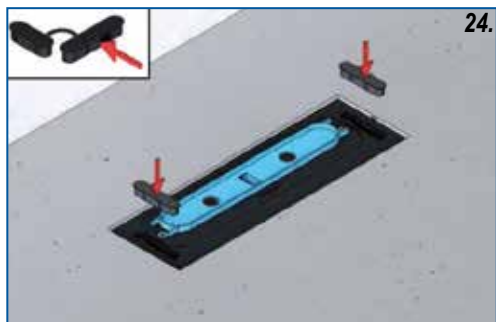

HL053M(P)(S) Edelstahlabdeckung

A-C min.10 - max. 32mm
(HL053S min.12-32mm) **C**

A-C min.12 - max.24 mm C