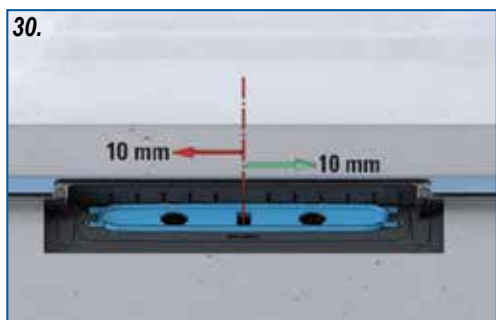

HL053M(P)(S) Edelstahlabdeckung

A-C min.10 - max. 32mm
(HL053S min.12-32mm) **C**

A-C min.12 - max.24 mm C