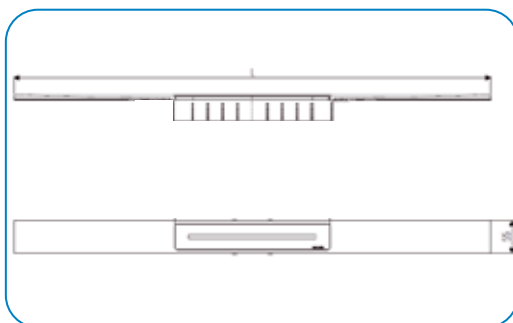

HL053M(P)(S) Edelstahlabdeckung

A-C min.10 - max. 32mm
(HL053S min.12-32mm) **C**

A-C min.12 - max.24 mm C