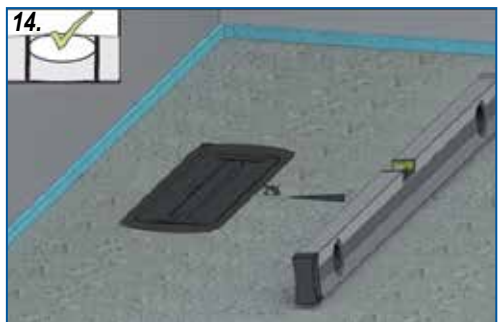

9.

10.

12.

13.

14.

15.

16.