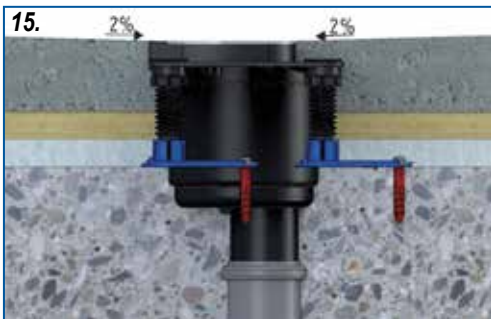

9.

10.

12.

13.

14.

15.

16.