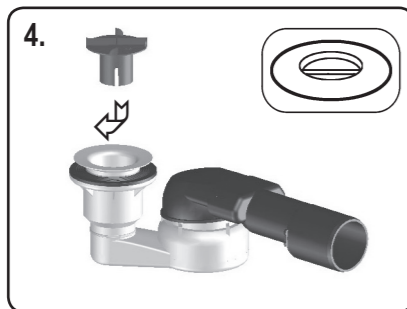

HL514/SN

34 l/min
DN 40/50

D BRAUSETASSENSIFON **F** SIPHON POUR BAC A DOUCHE **H** ZUHANYTÁLCASZIFON **RO** SIFON PT. CADĂ DE DUȘ
I SIFONE PER DOCCE **CZ** ZÁPACHOVÁ UZÁVĚRKA PRO VANY **PL** SYFON BRODZIKOWY **PYC** СИФОН С ПОВОРОТНЫМ
GB SIFON TRAP FOR SHOWERS **SK** ZÁPACHOVÁ UZÁVIERKA PRE SPRCHOVÉ VANE **SLO** SIFON ZA TUŠ KAD **BUL** СИФОН ЗА ДУШ-КАБИНА