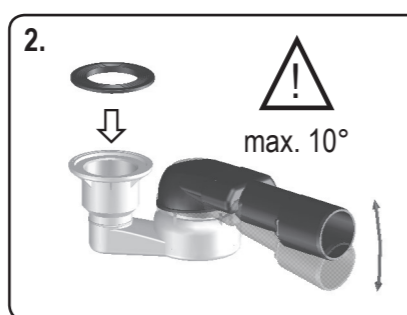

HL514/SN

34 l/min
DN 40/50

D BRAUSETASSENSIFON **F** SIPHON POUR BAC A DOUCHE **H** ZUHANYTÁLCASZIFON **RO** SIFON PT. CADĂ DE DUȘ
I SIFONE PER DOCCE **CZ** ZÁPACHOVÁ UZÁVĚRKA PRO VANY **PL** SYFON BRODZIKOWY **PYC** СИФОН С ПОВОРОТНЫМ
GB SIFON TRAP FOR SHOWERS **SK** ZÁPACHOVÁ UZÁVIERKA PRE SPRCHOVÉ VANE **SLO** SIFON ZA TUŠ KAD **BUL** СИФОН ЗА ДУШ-КАБИНА