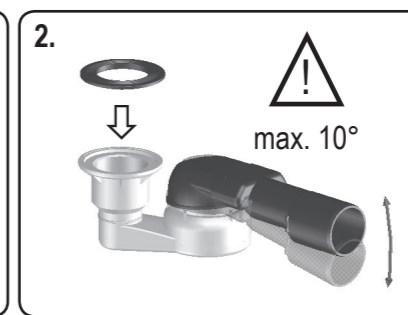

HL514/SN

34 l/min
DN 40/50

D BRAUSETASSENSIFON **F** SIPHON POUR BAC A DOUCHE **H** ZUHANYTÁLCASZIFON **RO** SIFON PT. CADĂ DE DUȘ
I SIFONE PER DOCCE **CZ** ZÁPACHOVÁ UZÁVĚRKA PRO VANY **PL** SYFON BRODZIKOWY **PYC** СИФОН С ПОВОРОТНЫМ
GB SIFON TRAP FOR SHOWERS **SK** ZÁPACHOVÁ UZÁVIERKA PRE SPRCHOVÉ VANE **SLO** SIFON ZA TUŠ KAD **BUL** СИФОН ЗА ДУШ-КАБИНА