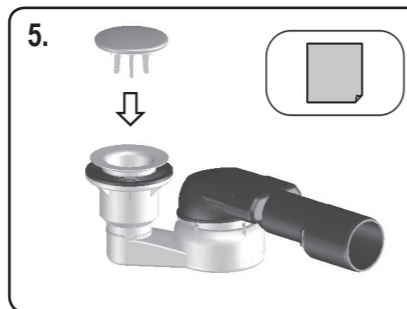

HL514/SN

34 l/min
DN 40/50

D BRAUSETASSENSIFON **F** SIPHON POUR BAC A DOUCHE **H** ZUHANYTÁLCASZIFON **RO** SIFON PT. CADĂ DE DUȘ
I SIFONE PER DOCCE **CZ** ZÁPACHOVÁ UZÁVĚRKA PRO VANY **PL** SYFON BRODZIKOWY **PYC** СИФОН С ПОВОРОТНЫМ
GB SIFON TRAP FOR SHOWERS **SK** ZÁPACHOVÁ UZÁVIERKA PRE SPRCHOVÉ VANE **SLO** SIFON ZA TUŠ KAD **BUL** СИФОН ЗА ДУШ-КАБИНА