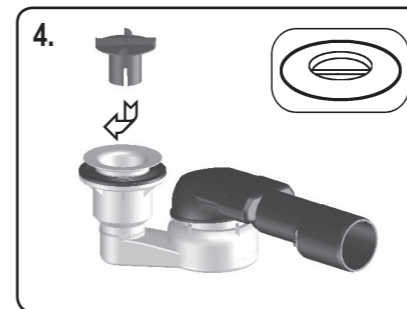

HL514/SN

34 l/min
DN 40/50

D BRAUSETASSENSIFON **F** SIPHON POUR BAC A DOUCHE **H** ZUHANYTÁLCASZIFON **RO** SIFON PT. CADĂ DE DUȘ
I SIFONE PER DOCCE **CZ** ZÁPACHOVÁ UZÁVĚRKA PRO VANY **PL** SYFON BRODZIKOWY **PYC** СИФОН С ПОВОРОТНЫМ
GB SIFON TRAP FOR SHOWERS **SK** ZÁPACHOVÁ UZÁVIERKA PRE SPRCHOVÉ VANE **SLO** SIFON ZA TUŠ KAD **BUL** СИФОН ЗА ДУШ-КАБИНА