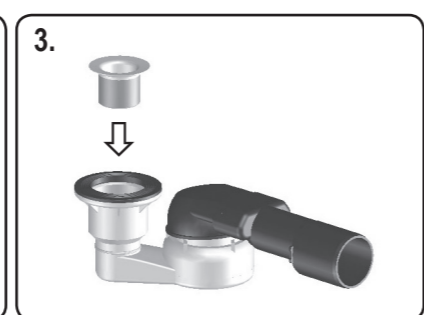

HL514/SN

34 l/min
DN 40/50

D BRAUSETASSENSIFON **F** SIPHON POUR BAC A DOUCHE **H** ZUHANYTÁLCASZIFON **RO** SIFON PT. CADĂ DE DUȘ
I SIFONE PER DOCCE **CZ** ZÁPACHOVÁ UZÁVĚRKA PRO VANY **PL** SYFON BRODZIKOWY **PYC** СИФОН С ПОВОРОТНЫМ
GB SIFON TRAP FOR SHOWERS **SK** ZÁPACHOVÁ UZÁVIERKA PRE SPRCHOVÉ VANE **SLO** SIFON ZA TUŠ KAD **BUL** СИФОН ЗА ДУШ-КАБИНА