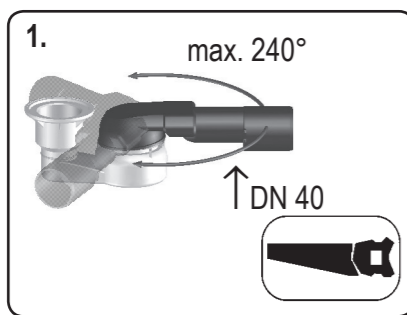

HL514/SN

34 l/min
DN 40/50

D BRAUSETASSENSIFON **F** SIPHON POUR BAC A DOUCHE **H** ZUHANYTÁLCASZIFON **RO** SIFON PT. CADĂ DE DUȘ
I SIFONE PER DOCCE **CZ** ZÁPACHOVÁ UZÁVĚRKA PRO VANY **PL** SYFON BRODZIKOWY **PYC** СИФОН С ПОВОРОТНЫМ
GB SIFON TRAP FOR SHOWERS **SK** ZÁPACHOVÁ UZÁVIERKA PRE SPRCHOVÉ VANE **SLO** SIFON ZA TUŠ KAD **BUL** СИФОН ЗА ДУШ-КАБИНА