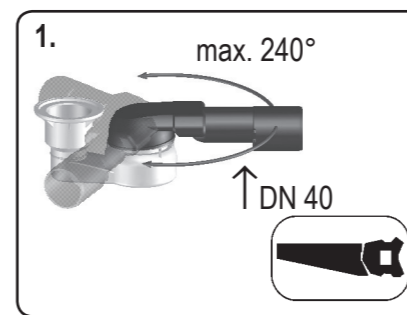

HL514/SN

34 l/min
DN 40/50

D BRAUSETASSENSIFON **F** SIPHON POUR BAC A DOUCHE **H** ZUHANYTÁLCASZIFON **RO** SIFON PT. CADĂ DE DUȘ
I SIFONE PER DOCCE **CZ** ZÁPACHOVÁ UZÁVĚRKA PRO VANY **PL** SYFON BRODZIKOWY **PYC** СИФОН С ПОВОРОТНЫМ
GB SIFON TRAP FOR SHOWERS **SK** ZÁPACHOVÁ UZÁVIERKA PRE SPRCHOVÉ VANE **SLO** SIFON ZA TUŠ KAD **BUL** СИФОН ЗА ДУШ-КАБИНА