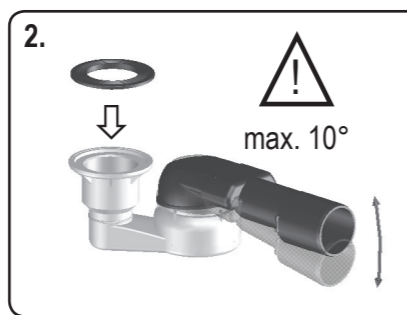

HL514/SN

34 l/min
DN 40/50

D BRAUSETASSENSIFON **F** SIPHON POUR BAC A DOUCHE **H** ZUHANYTÁLCASZIFON **RO** SIFON PT. CADĂ DE DUȘ
I SIFONE PER DOCCE **CZ** ZÁPACHOVÁ UZÁVĚRKA PRO VANY **PL** SYFON BRODZIKOWY **PYC** СИФОН С ПОВОРОТНЫМ
GB SIFON TRAP FOR SHOWERS **SK** ZÁPACHOVÁ UZÁVIERKA PRE SPRCHOVÉ VANE **SLO** SIFON ZA TUŠ KAD **BUL** СИФОН ЗА ДУШ-КАБИНА