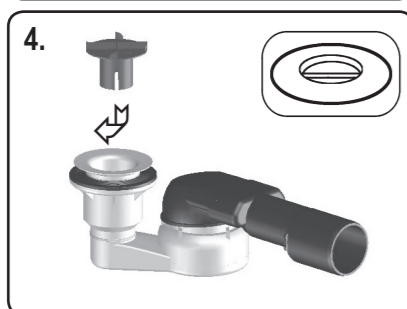

HL514/SN

34 l/min
DN 40/50

D BRAUSETASSENSIFON **F** SIPHON POUR BAC A DOUCHE **H** ZUHANYTÁLCASZIFON **RO** SIFON PT. CADĂ DE DUȘ
I SIFONE PER DOCCE **CZ** ZÁPACHOVÁ UZÁVĚRKA PRO VANY **PL** SYFON BRODZIKOWY **PYC** СИФОН С ПОВОРОТНЫМ
GB SIFON TRAP FOR SHOWERS **SK** ZÁPACHOVÁ UZÁVIERKA PRE SPRCHOVÉ VANE **SLO** SIFON ZA TUŠ KAD **BUL** СИФОН ЗА ДУШ-КАБИНА