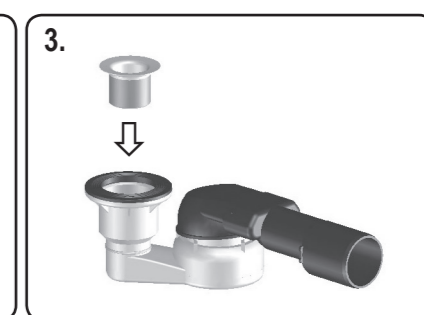

HL514/SN

34 l/min
DN 40/50

D BRAUSETASSENSIFON **F** SIPHON POUR BAC A DOUCHE **H** ZUHANYTÁLCASZIFON **RO** SIFON PT. CADĂ DE DUȘ
I SIFONE PER DOCCE **CZ** ZÁPACHOVÁ UZÁVĚRKA PRO VANY **PL** SYFON BRODZIKOWY **PYC** СИФОН С ПОВОРОТНЫМ
GB SIFON TRAP FOR SHOWERS **SK** ZÁPACHOVÁ UZÁVIERKA PRE SPRCHOVÉ VANE **SLO** SIFON ZA TUŠ KAD **BUL** СИФОН ЗА ДУШ-КАБИНА