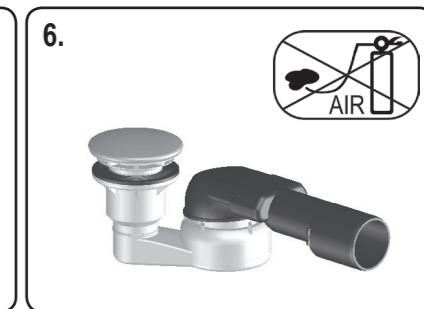

HL514/SN

34 l/min
DN 40/50

D BRAUSETASSENSIFON **F** SIPHON POUR BAC A DOUCHE **H** ZUHANYTÁLCASZIFON **RO** SIFON PT. CADĂ DE DUȘ
I SIFONE PER DOCCE **CZ** ZÁPACHOVÁ UZÁVĚRKA PRO VANY **PL** SYFON BRODZIKOWY **PYC** СИФОН С ПОВОРОТНЫМ
GB SIFON TRAP FOR SHOWERS **SK** ZÁPACHOVÁ UZÁVIERKA PRE SPRCHOVÉ VANE **SLO** SIFON ZA TUŠ KAD **BUL** СИФОН ЗА ДУШ-КАБИНА