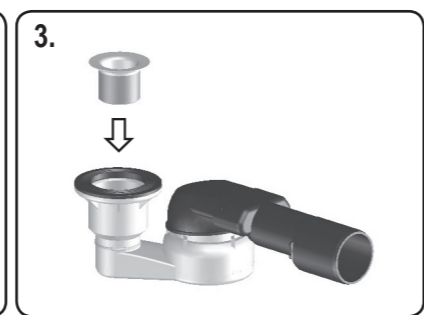

HL514/SN

34 l/min
DN 40/50

D BRAUSETASSENSIFON **F** SIPHON POUR BAC A DOUCHE **H** ZUHANYTÁLCASZIFON **RO** SIFON PT. CADĂ DE DUȘ
I SIFONE PER DOCCE **CZ** ZÁPACHOVÁ UZÁVĚRKA PRO VANY **PL** SYFON BRODZIKOWY **PYC** СИФОН С ПОВОРОТНЫМ
GB SIFON TRAP FOR SHOWERS **SK** ZÁPACHOVÁ UZÁVIERKA PRE SPRCHOVÉ VANE **SLO** SIFON ZA TUŠ KAD **BUL** СИФОН ЗА ДУШ-КАБИНА