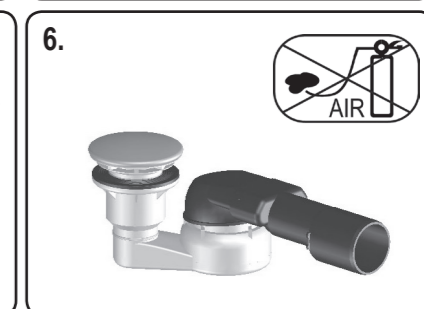

HL514/SN

34 l/min
DN 40/50

D BRAUSETASSENSIFON **F** SIPHON POUR BAC A DOUCHE **H** ZUHANYTÁLCASZIFON **RO** SIFON PT. CADĂ DE DUȘ
I SIFONE PER DOCCE **CZ** ZÁPACHOVÁ UZÁVĚRKA PRO VANY **PL** SYFON BRODZIKOWY **PYC** СИФОН С ПОВОРОТНЫМ
GB SIFON TRAP FOR SHOWERS **SK** ZÁPACHOVÁ UZÁVIERKA PRE SPRCHOVÉ VANE **SLO** SIFON ZA TUŠ KAD **BUL** СИФОН ЗА ДУШ-КАБИНА