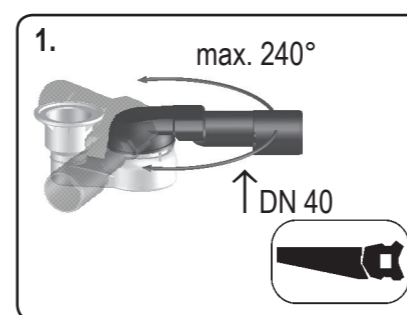

HL514/SN

34 l/min
DN 40/50

D BRAUSETASSENSIFON **F** SIPHON POUR BAC A DOUCHE **H** ZUHANYTÁLCASZIFON **RO** SIFON PT. CADĂ DE DUȘ
I SIFONE PER DOCCE **CZ** ZÁPACHOVÁ UZÁVĚRKA PRO VANY **PL** SYFON BRODZIKOWY **PYC** СИФОН С ПОВОРОТНЫМ
GB SIFON TRAP FOR SHOWERS **SK** ZÁPACHOVÁ UZÁVIERKA PRE SPRCHOVÉ VANE **SLO** SIFON ZA TUŠ KAD **BUL** СИФОН ЗА ДУШ-КАБИНА