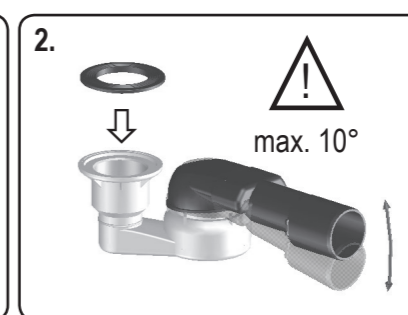

HL514/SN

34 l/min
DN 40/50

D BRAUSETASSENSIFON **F** SIPHON POUR BAC A DOUCHE **H** ZUHANYTÁLCASZIFON **RO** SIFON PT. CADĂ DE DUȘ
I SIFONE PER DOCCE **CZ** ZÁPACHOVÁ UZÁVĚRKA PRO VANY **PL** SYFON BRODZIKOWY **PYC** СИФОН С ПОВОРОТНЫМ
GB SIFON TRAP FOR SHOWERS **SK** ZÁPACHOVÁ UZÁVIERKA PRE SPRCHOVÉ VANE **SLO** SIFON ZA TUŠ KAD **BUL** СИФОН ЗА ДУШ-КАБИНА