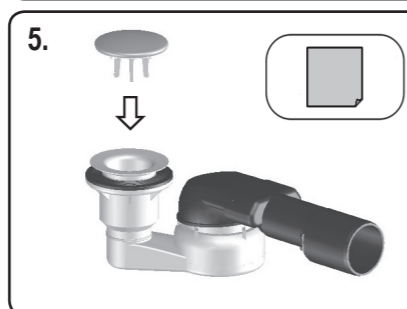

HL514/SN

34 l/min
DN 40/50

D BRAUSETASSENSIFON **F** SIPHON POUR BAC A DOUCHE **H** ZUHANYTÁLCASZIFON **RO** SIFON PT. CADĂ DE DUȘ
I SIFONE PER DOCCE **CZ** ZÁPACHOVÁ UZÁVĚRKA PRO VANY **PL** SYFON BRODZIKOWY **PYC** СИФОН С ПОВОРОТНЫМ
GB SIFON TRAP FOR SHOWERS **SK** ZÁPACHOVÁ UZÁVIERKA PRE SPRCHOVÉ VANE **SLO** SIFON ZA TUŠ KAD **BUL** СИФОН ЗА ДУШ-КАБИНА