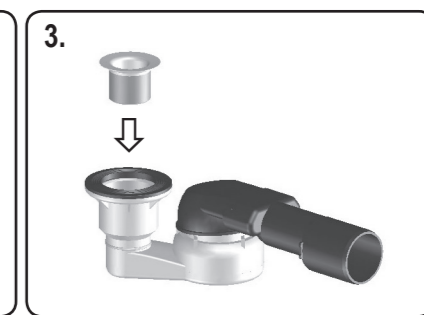

HL514/SN

34 l/min
DN 40/50

D BRAUSETASSENSIFON **F** SIPHON POUR BAC A DOUCHE **H** ZUHANYTÁLCASZIFON **RO** SIFON PT. CADĂ DE DUȘ
I SIFONE PER DOCCE **CZ** ZÁPACHOVÁ UZÁVĚRKA PRO VANY **PL** SYFON BRODZIKOWY **PYC** СИФОН С ПОВОРОТНЫМ
GB SIFON TRAP FOR SHOWERS **SK** ZÁPACHOVÁ UZÁVIERKA PRE SPRCHOVÉ VANE **SLO** SIFON ZA TUŠ KAD **BUL** СИФОН ЗА ДУШ-КАБИНА