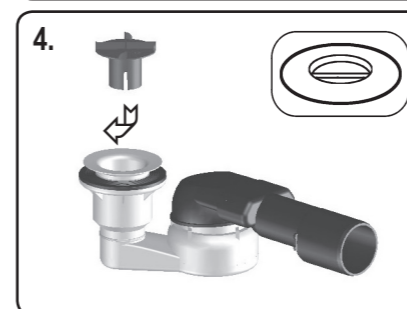

HL514/SN

34 l/min
DN 40/50

D BRAUSETASSENSIFON **F** SIPHON POUR BAC A DOUCHE **H** ZUHANYTÁLCASZIFON **RO** SIFON PT. CADĂ DE DUȘ
I SIFONE PER DOCCE **CZ** ZÁPACHOVÁ UZÁVĚRKA PRO VANY **PL** SYFON BRODZIKOWY **PYC** СИФОН С ПОВОРОТНЫМ
GB SIFON TRAP FOR SHOWERS **SK** ZÁPACHOVÁ UZÁVIERKA PRE SPRCHOVÉ VANE **SLO** SIFON ZA TUŠ KAD **BUL** СИФОН ЗА ДУШ-КАБИНА