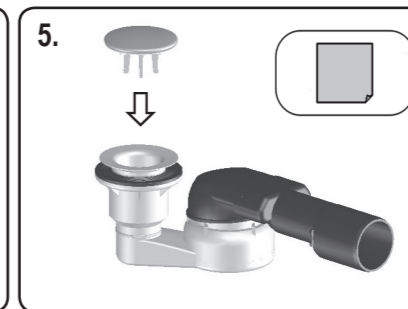

HL514/SN

34 l/min
DN 40/50

D BRAUSETASSENSIFON **F** SIPHON POUR BAC A DOUCHE **H** ZUHANYTÁLCASZIFON **RO** SIFON PT. CADĂ DE DUȘ
I SIFONE PER DOCCE **CZ** ZÁPACHOVÁ UZÁVĚRKA PRO VANY **PL** SYFON BRODZIKOWY **PYC** СИФОН С ПОВОРОТНЫМ
GB SIFON TRAP FOR SHOWERS **SK** ZÁPACHOVÁ UZÁVIERKA PRE SPRCHOVÉ VANE **SLO** SIFON ZA TUŠ KAD **BUL** СИФОН ЗА ДУШ-КАБИНА