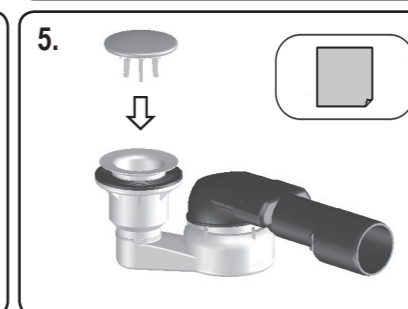

HL514/SN

34 l/min
DN 40/50

D BRAUSETASSENSIFON **F** SIPHON POUR BAC A DOUCHE **H** ZUHANYTÁLCASZIFON **RO** SIFON PT. CADĂ DE DUȘ
I SIFONE PER DOCCE **CZ** ZÁPACHOVÁ UZÁVĚRKA PRO VANY **PL** SYFON BRODZIKOWY **PYC** СИФОН С ПОВОРОТНЫМ
GB SIFON TRAP FOR SHOWERS **SK** ZÁPACHOVÁ UZÁVIERKA PRE SPRCHOVÉ VANE **SLO** SIFON ZA TUŠ KAD **BUL** СИФОН ЗА ДУШ-КАБИНА