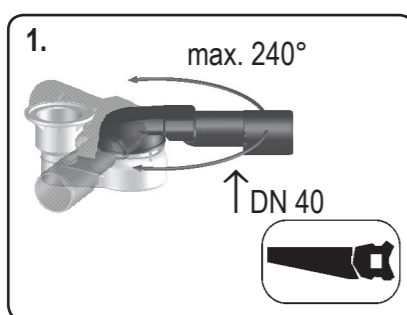

HL514/SN

34 l/min
DN 40/50

D BRAUSETASSENSIFON **F** SIPHON POUR BAC A DOUCHE **H** ZUHANYTÁLCASZIFON **RO** SIFON PT. CADĂ DE DUȘ
I SIFONE PER DOCCE **CZ** ZÁPACHOVÁ UZÁVĚRKA PRO VANY **PL** SYFON BRODZIKOWY **PYC** СИФОН С ПОВОРОТНЫМ
GB SIFON TRAP FOR SHOWERS **SK** ZÁPACHOVÁ UZÁVIERKA PRE SPRCHOVÉ VANE **SLO** SIFON ZA TUŠ KAD **BUL** СИФОН ЗА ДУШ-КАБИНА