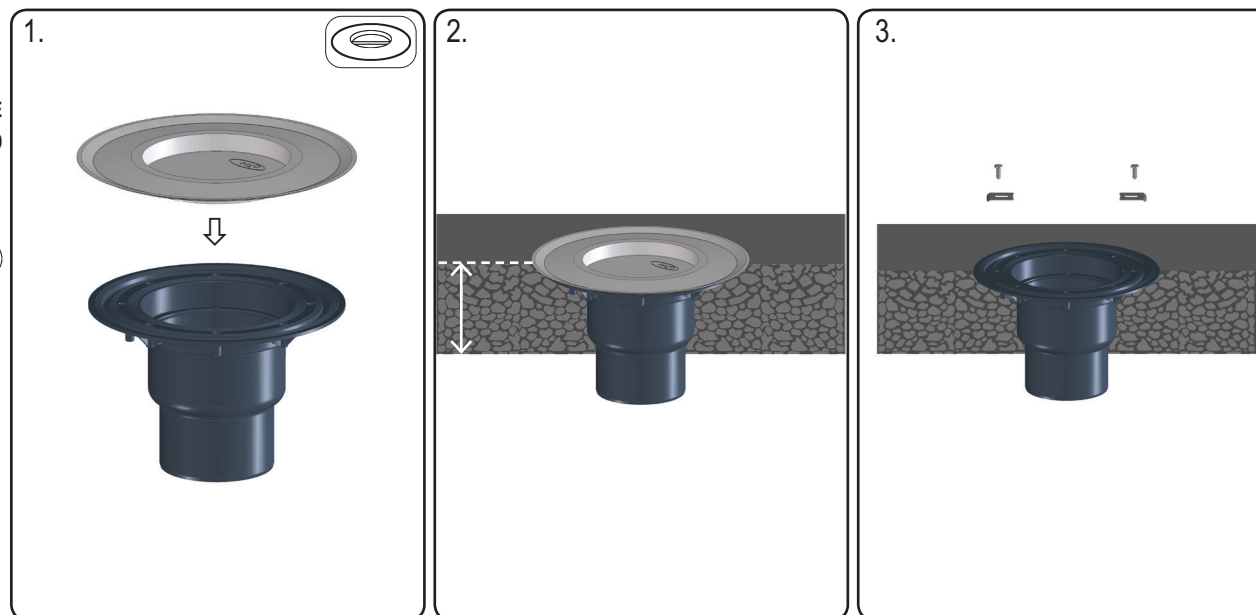

# HL3100TK DN75/110

**D** BALKON & TERRASSENABLAUF **TR** BALKON VE TERAS SÜZGEÇİ **H** TERASZLEFOLYÓ **RO** SIFON DE TERASĂ  
**I** SCARICO PER TERRAZZI **CZ/SK** TERASOVÝ VŤOK **PL** WPUST BALKONOWY I TARASOWY **РУС** ТРАП ДЛЯ БАЛКОНОВ И ТЕРРАС  
**GB** BALCONY & TERRACE DRAIN **HR** TERASNI I BALKONSKI ODVOD **SLO** TERASNI ODTOK **BUL** СИФОН ЗА ТЕРАСИ И БАЛКОНИ