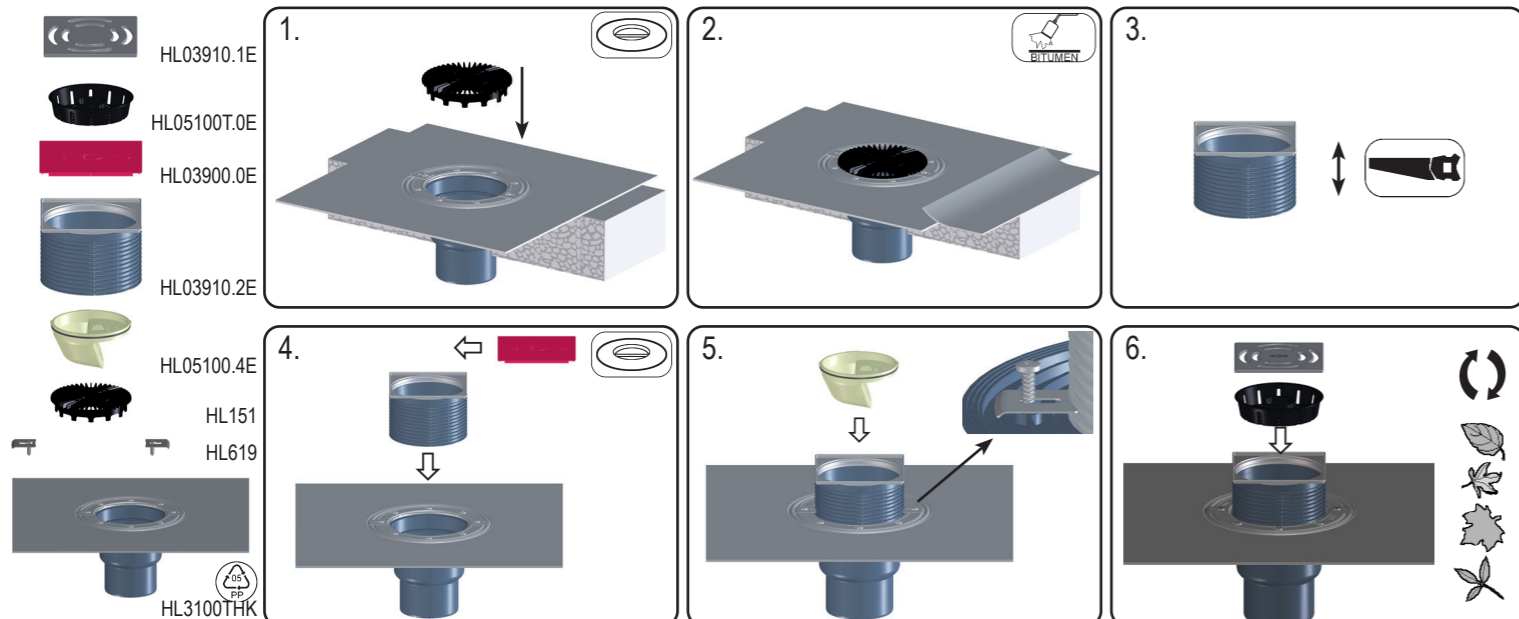

HL3100TH

DN75 2,25 l/s
DN110 1,8 l/s

DE BALKON & TERRASSENABLAUF TR BALKON VE TERAS SÜZGEÇİ H TERASZLEFOLYÓ RO SIFON DE TERASĂ
IT SCARICO PER TERRAZZI CZ/SK TERASOVÝ VŤOK PL WPUSZ BALKONOWY I TARASOWY RU ТРАП ДЛЯ БАЛКОНОВ И ТЕРРАС
GB BALCONY & TERRACE DRAIN HR TERASNI I BALKONSKI ODVOD SL TERASNI ODTOK BG СИФОН ЗА ТЕРАСИ И БАЛКОНИ

13.09.2021