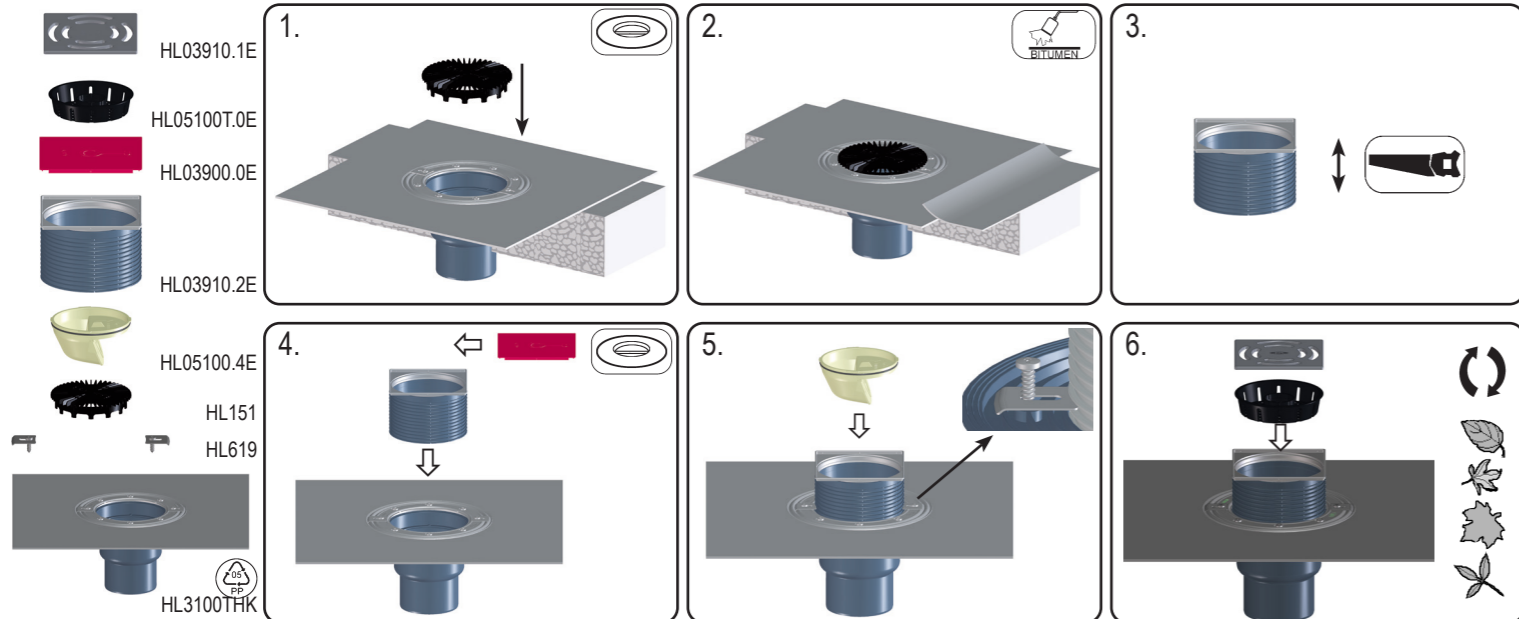

HL3100TH

DN75 2,25 l/s
DN110 1,8 l/s

DE BALKON & TERRASSENABLAUF TR BALKON VE TERAS SÜZGEÇİ H TERASZLEFOLYÓ RO SIFON DE TERASĂ
 IT SCARICO PER TERRAZZI CZ/SK TERASOVÝ VŤOK PL WPUSZ BALKONOWY I TARASOWY RU ТРАП ДЛЯ БАЛКОНОВ И ТЕРРАС
 GB BALCONY & TERRACE DRAIN HR TERASNI I BALKONSKI ODVOD SL TERASNI ODTOK BG СИФОН ЗА ТЕРАСИ И БАЛКОНИ

13.09.2021

HL3100TH

DN75 2,25 l/s
DN110 1,8 l/s

DE BALKON & TERRASSENABLAUF TR BALKON VE TERAS SÜZGEÇİ H TERASZLEFOLYÓ RO SIFON DE TERASĂ
 IT SCARICO PER TERRAZZI CZ/SK TERASOVÝ VŤOK PL WPUSZ BALKONOWY I TARASOWY RU ТРАП ДЛЯ БАЛКОНОВ И ТЕРРАС
 GB BALCONY & TERRACE DRAIN HR TERASNI I BALKONSKI ODVOD SL TERASNI ODTOK BG СИФОН ЗА ТЕРАСИ И БАЛКОНИ