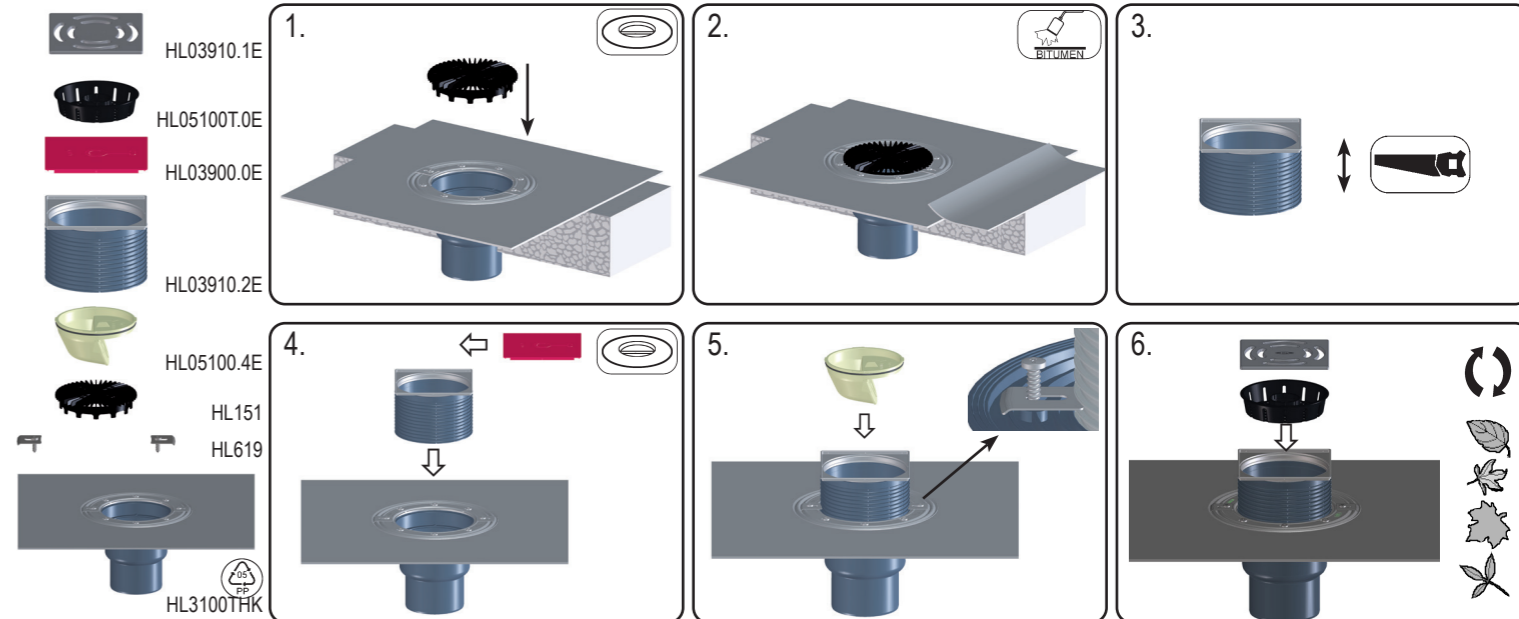

HL3100TH

DN75 2,25 l/s
DN110 1,8 l/s

DE BALKON & TERRASSENABLAUF TR BALKON VE TERAS SÜZGEÇİ H TERASZLEFOLYÓ RO SIFON DE TERASĂ
 IT SCARICO PER TERRAZZI CZ/SK TERASOVÝ VŤOK PL WPUSZ BALKONOWY I TARASOWY RU ТРАП ДЛЯ БАЛКОНОВ И ТЕРРАС
 GB BALCONY & TERRACE DRAIN HR TERASNI I BALKONSKI ODVOD SL TERASNI ODTOK BG СИФОН ЗА ТЕРАСИ И БАЛКОНИ

13.09.2021

HL3100TH

DN75 2,25 l/s
DN110 1,8 l/s

DE BALKON & TERRASSENABLAUF TR BALKON VE TERAS SÜZGEÇİ H TERASZLEFOLYÓ RO SIFON DE TERASĂ
 IT SCARICO PER TERRAZZI CZ/SK TERASOVÝ VŤOK PL WPUSZ BALKONOWY I TARASOWY RU ТРАП ДЛЯ БАЛКОНОВ И ТЕРРАС
 GB BALCONY & TERRACE DRAIN HR TERASNI I BALKONSKI ODVOD SL TERASNI ODTOK BG СИФОН ЗА ТЕРАСИ И БАЛКОНИ