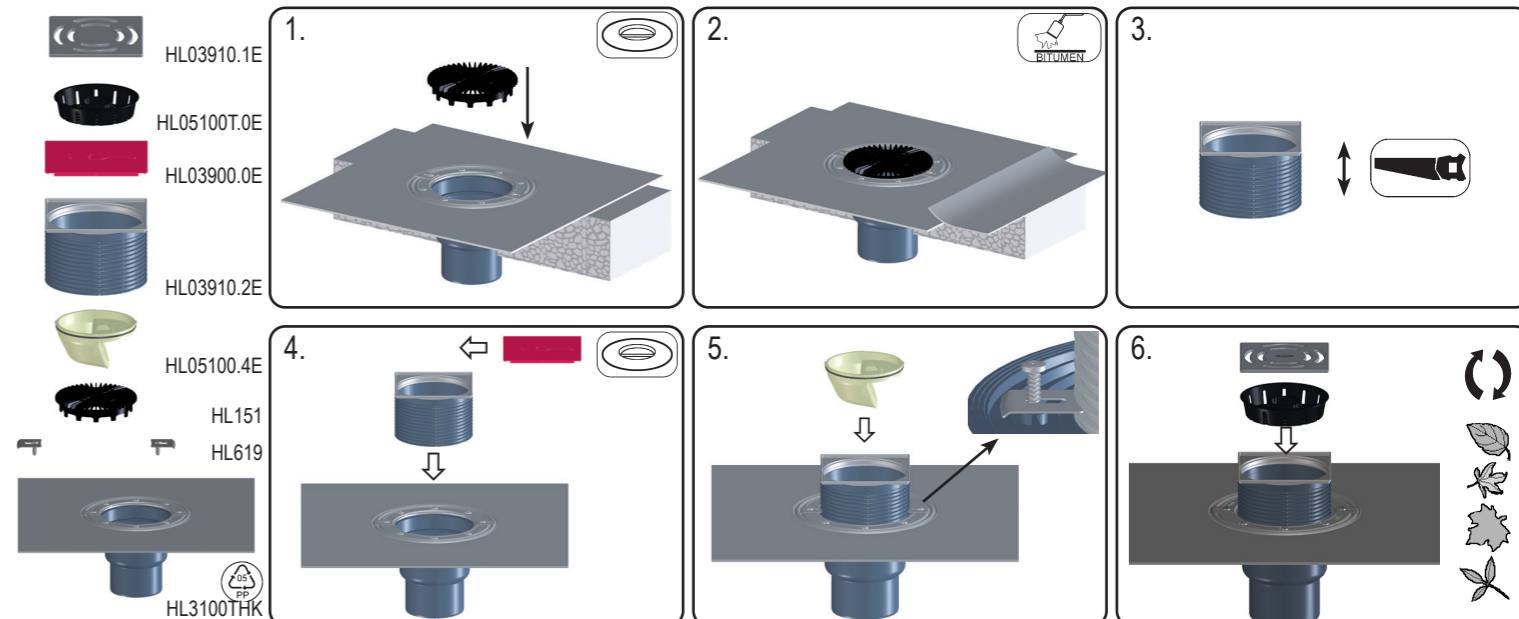

HL3100TH

DN75 2,25 l/s
DN110 1,8 l/s

DE BALKON & TERRASSENABLAUF TR BALKON VE TERAS SÜZGEÇİ H TERASZLEFOLYÓ RO SIFON DE TERASĂ
IT SCARICO PER TERRAZZI CZ/SK TERASOVÝ VŤOK PL WPUSZ BALKONOWY I TARASOWY RU ТРАП ДЛЯ БАЛКОНОВ И ТЕРРАС
GB BALCONY & TERRACE DRAIN HR TERASNI I BALKONSKI ODVOD SL TERASNI ODTOK BG СИФОН ЗА ТЕРАСИ И БАЛКОНИ

13.09.2021