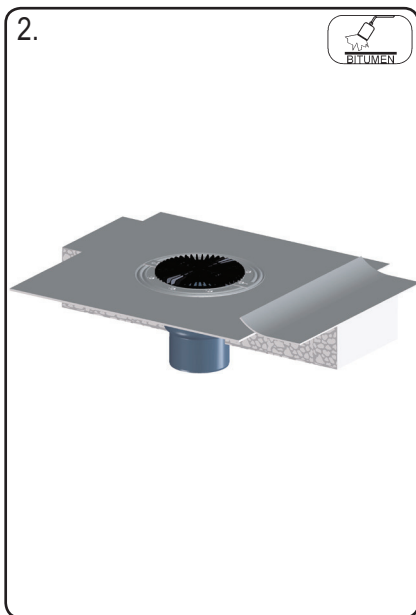

HL3100THK DN75/110

D BALKON & TERRASSENABLAUF **TR** BALKON VE TERAS SÜZGEÇİ **H** TERASZLEFOLYÓ **RO** SIFON DE TERASĂ
I SCARICO PER TERRAZZI **CZ/SK** TERASOVÝ VŤOK **PL** WPUSZ BALKONOWY I TARASOWY **РУС** ТРАП ДЛЯ БАЛКОНОВ И ТЕРРАС
GB BALCONY & TERRACE DRAIN **HR** TERASNI I BALKONSKI ODVOD **SLO** TERASNI ODTOK **BUL** СИФОН ЗА ТЕРАСИ И БАЛКОНИ