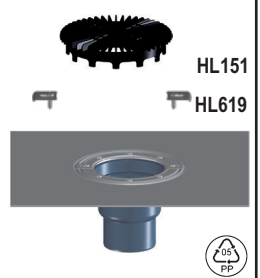

HL3100THK DN75/110

D BALKON & TERRASSENABLAUF **TR** BALKON VE TERAS SÜZGEÇİ **H** TERASZLEFOLYÓ **RO** SIFON DE TERASĂ
I SCARICO PER TERRAZZI **CZ/SK** TERASOVÝ VŤOK **PL** WPUSZ BALKONOWY I TARASOWY **РУС** ТРАП ДЛЯ БАЛКОНОВ И ТЕРРАС
GB BALCONY & TERRACE DRAIN **HR** TERASNI I BALKONSKI ODVOD **SLO** TERASNI ODTOK **BUL** СИФОН ЗА ТЕРАСИ И БАЛКОНИ