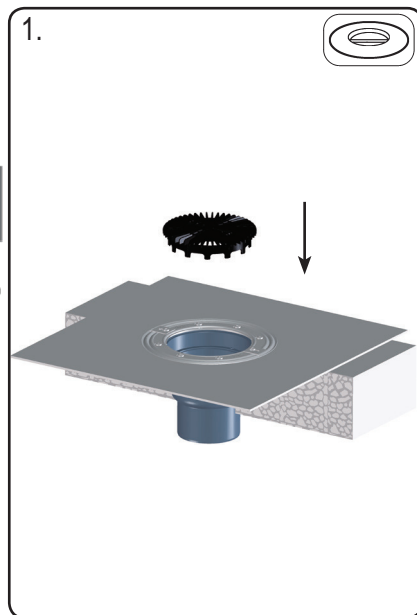

HL3100THK DN75/110

D BALKON & TERRASSENABLAUF **TR** BALKON VE TERAS SÜZGEÇİ **H** TERASZLEFOLYÓ **RO** SIFON DE TERASĂ
I SCARICO PER TERRAZZI **CZ/SK** TERASOVÝ VŤOK **PL** WPUSZ BALKONOWY I TARASOWY **РУС** ТРАП ДЛЯ БАЛКОНОВ И ТЕРРАС
GB BALCONY & TERRACE DRAIN **HR** TERASNI I BALKONSKI ODVOD **SLO** TERASNI ODTOK **BUL** СИФОН ЗА ТЕРАСИ И БАЛКОНИ