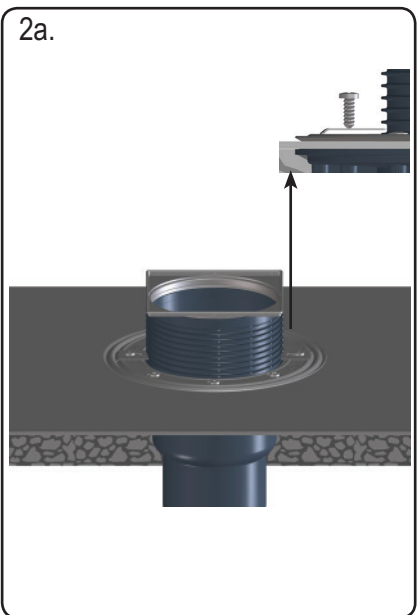

HL3100THK DN75/110

D BALKON & TERRASSENABLAUF **TR** BALKON VE TERAS SÜZGEÇİ **H** TERASZLEFOLYÓ **RO** SIFON DE TERASĂ
I SCARICO PER TERRAZZI **CZ/SK** TERASOVÝ VŤOK **PL** WPUSZ BALKONOWY I TARASOWY **РУС** ТРАП ДЛЯ БАЛКОНОВ И ТЕРРАС
GB BALCONY & TERRACE DRAIN **HR** TERASNI I BALKONSKI ODVOD **SLO** TERASNI ODTOK **BUL** СИФОН ЗА ТЕРАСИ И БАЛКОНИ