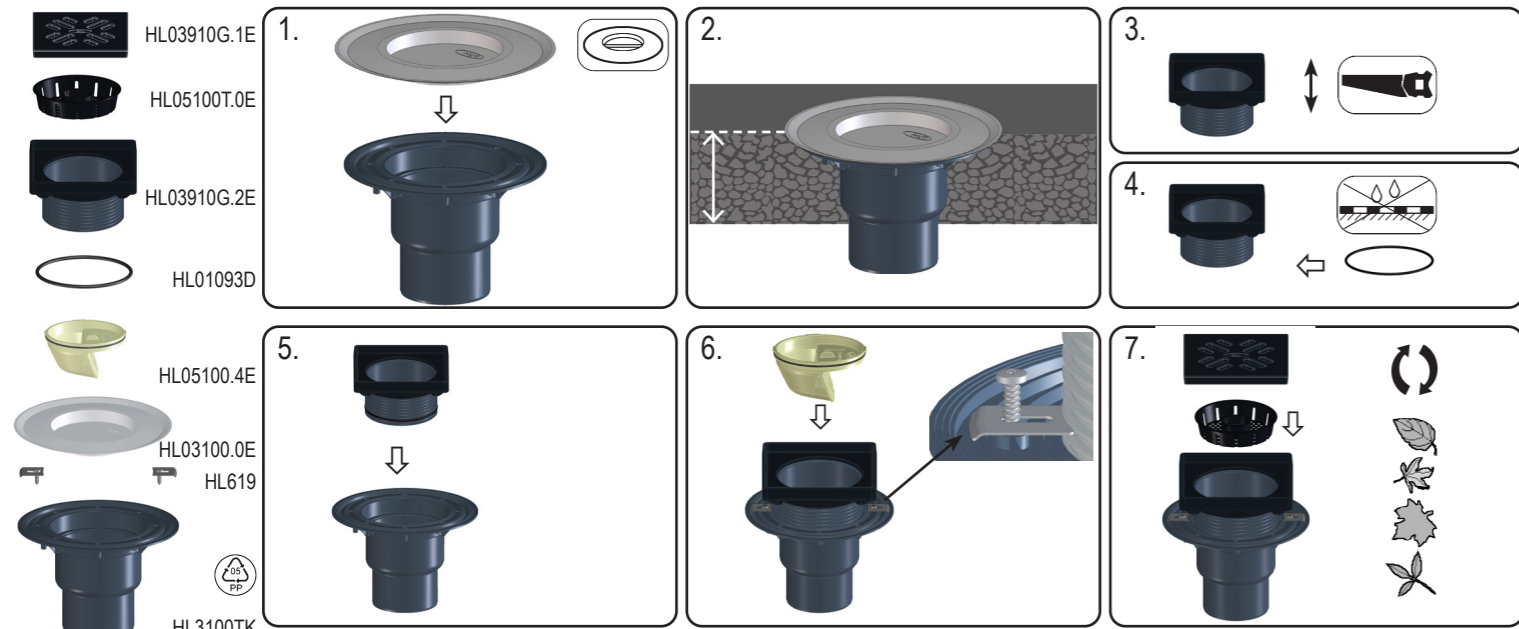

# HL3100TG

DN75 2,1 l/s  
DN110 2,1 l/s

DE BALKON & TERRASSENABLAUF TR BALKON VE TERAS SÜZGEÇİ HU TERASZLEFOLYÓ RO SIFON DE TERASĂ  
 IT SCARICO PER TERRAZZI CZ/SK TERASOVÝ VŤOK PL WPUST BALKONOWY I TARASOWY RU ТРАП ДЛЯ БАЛКОНОВ И ТЕРРАС  
 EN BALCONY & TERRACE DRAIN HR TERASNI I BALKONSKI ODVOD SL TERASNI ODTOK BG СИФОН ЗА ТЕРАСИ И БАЛКОНИ