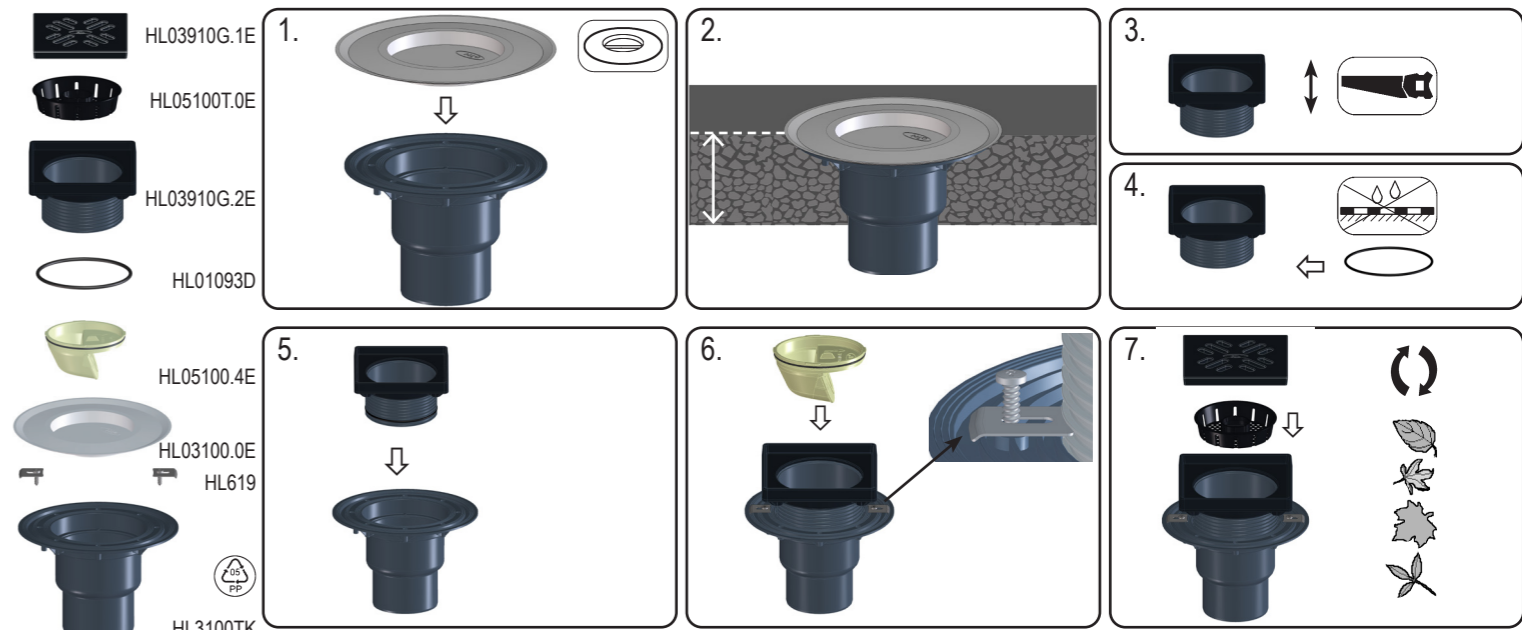

HL3100TG

DN75 2,1 l/s
DN110 2,1 l/s

DE BALKON & TERRASSENABLAUF TR BALKON VE TERAS SÜZGEÇİ HU TERASZLEFOLYÓ RO SIFON DE TERASĂ
IT SCARICO PER TERRAZZI CZ/SK TERASOVÝ VŤOK PL WPUST BALKONOWY I TARASOWY RU ТРАП ДЛЯ БАЛКОНОВ И ТЕРРАС
EN BALCONY & TERRACE DRAIN HR TERASNI I BALKONSKI ODVOD SL TERASNI ODTOK BG СИФОН ЗА ТЕРАСИ И БАЛКОНИ

13.09.2021