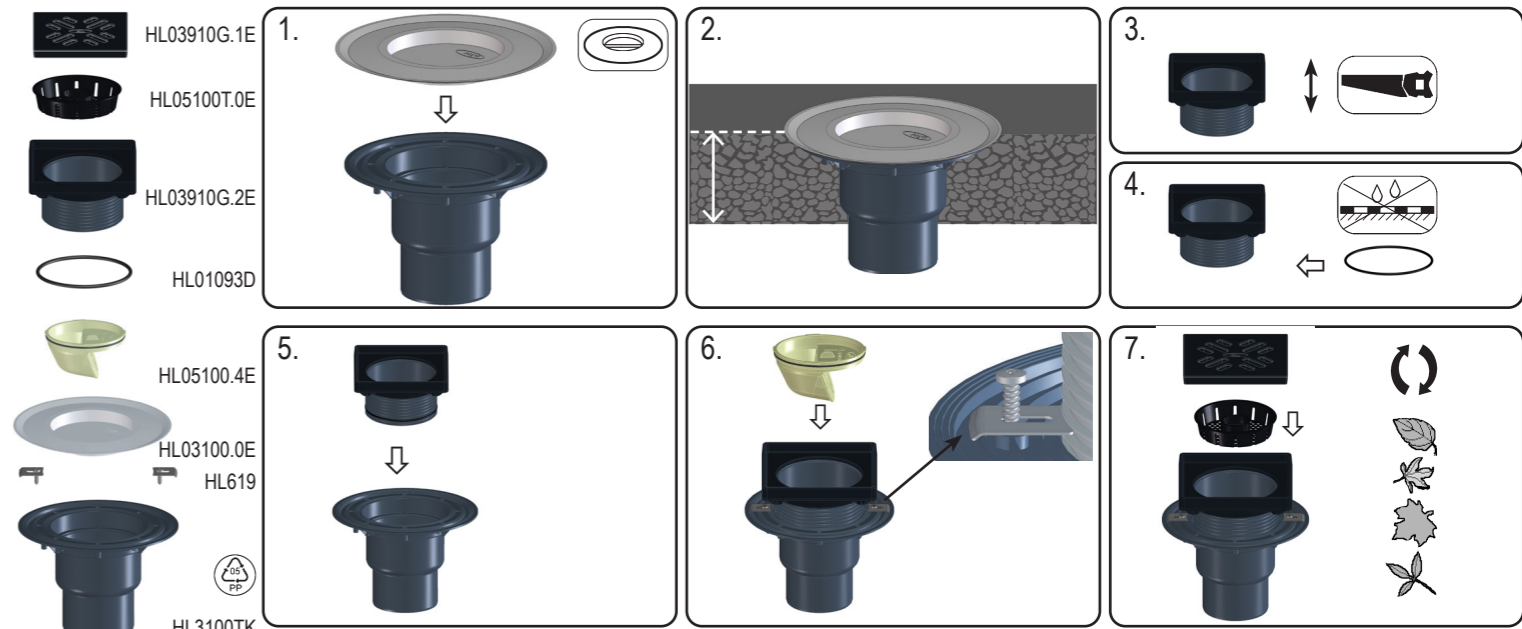

HL3100TG

DN75 2,1 l/s
DN110 2,1 l/s

DE BALKON & TERRASSENABLAUF TR BALKON VE TERAS SÜZGEÇİ HU TERASZLEFOLYÓ RO SIFON DE TERASĂ
IT SCARICO PER TERRAZZI CZ/SK TERASOVÝ VŤOK PL WPUST BALKONOWY I TARASOWY RU ТРАП ДЛЯ БАЛКОНОВ И ТЕРРАС
EN BALCONY & TERRACE DRAIN HR TERASNI I BALKONSKI ODVOD SL TERASNI ODTOK BG СИФОН ЗА ТЕРАСИ И БАЛКОНИ

13.09.2021