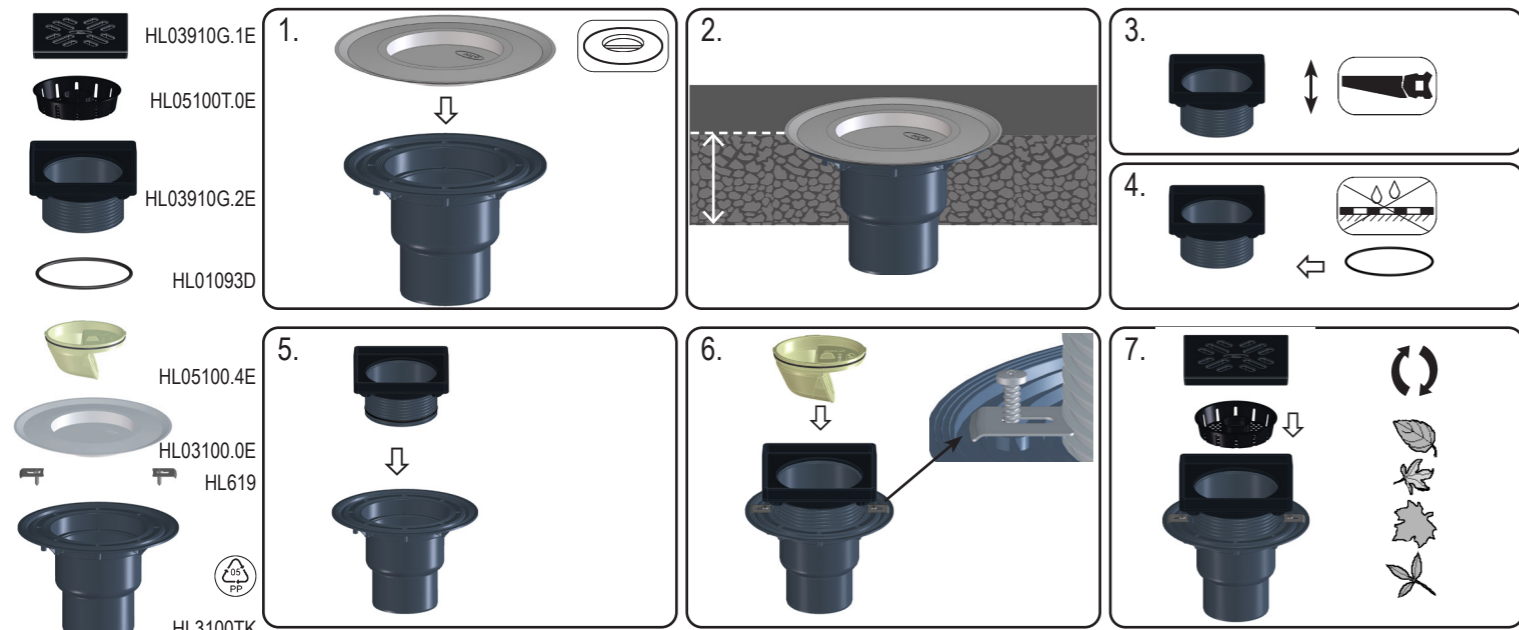

HL3100TG

DN75 2,1 l/s
DN110 2,1 l/s

DE BALKON & TERRASSENABLAUF TR BALKON VE TERAS SÜZGEÇİ HU TERASZLEFOLYÓ RO SIFON DE TERASĂ
IT SCARICO PER TERRAZZI CZ/SK TERASOVÝ VŤOK PL WPUST BALKONOWY I TARASOWY RU ТРАП ДЛЯ БАЛКОНОВ И ТЕРРАС
EN BALCONY & TERRACE DRAIN HR TERASNI I BALKONSKI ODVOD SL TERASNI ODTOK BG СИФОН ЗА ТЕРАСИ И БАЛКОНИ

13.09.2021