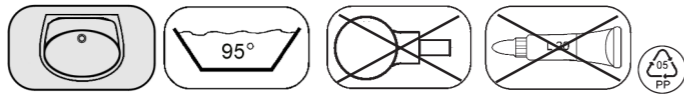

HL135/40 DN40

D WASCHTISCHSIFON **TR** LAVABO SIFONU
I SIFONE LAVABO **CZ/SK** UMYVADLOVÝ SIFON
GB WASH BASIN TRAP **HR** SIFON ZA UMIVAONIK
H MOSDÓSZIFON **RO** LAVOUR
PL SYFON UMYWALKOWY **PYC** ОСТСОЧНИК ДОЖДЕВОЧВОДЫ
SLO SIFON ZA UMIVALNIK **BUL** СИФОН ЗА УМИВАЛНИК