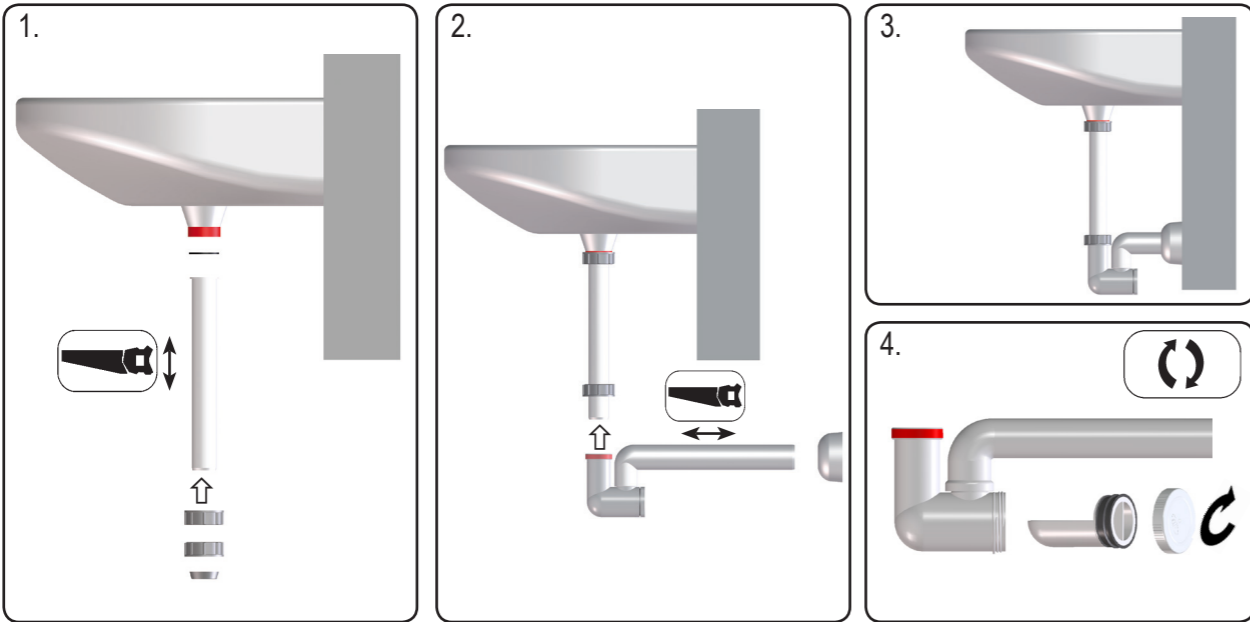

HL135/40 DN40

D WASCHTISCHSIFON **TR** LAVABO SIFONU
I SIFONE LAVABO **CZ/SK** UMYVADLOVÝ SIFON
GB WASH BASIN TRAP **HR** SIFON ZA UMIVAONIK
H MOSDÓSZIFON **RO** LAVOUR
PL SYFON UMYWALKOWY **PYC** ОСТСОЧНИК ДОЖДЕВОЧВОДЫ
SLO SIFON ZA UMIVALNIK **BUL** СИФОН ЗА УМИВАЛНИК

18.03.2015

HL135/40 DN40

D WASCHTISCHSIFON **TR** LAVABO SIFONU
I SIFONE LAVABO **CZ/SK** UMYVADLOVÝ SIFON
GB WASH BASIN TRAP **HR** SIFON ZA UMIVAONIK
H MOSDÓSZIFON **RO** LAVOUR
PL SYFON UMYWALKOWY **PYC** ОСТСОЧНИК ДОЖДЕВОЧВОДЫ
SLO SIFON ZA UMIVALNIK **BUL** СИФОН ЗА УМИВАЛНИК