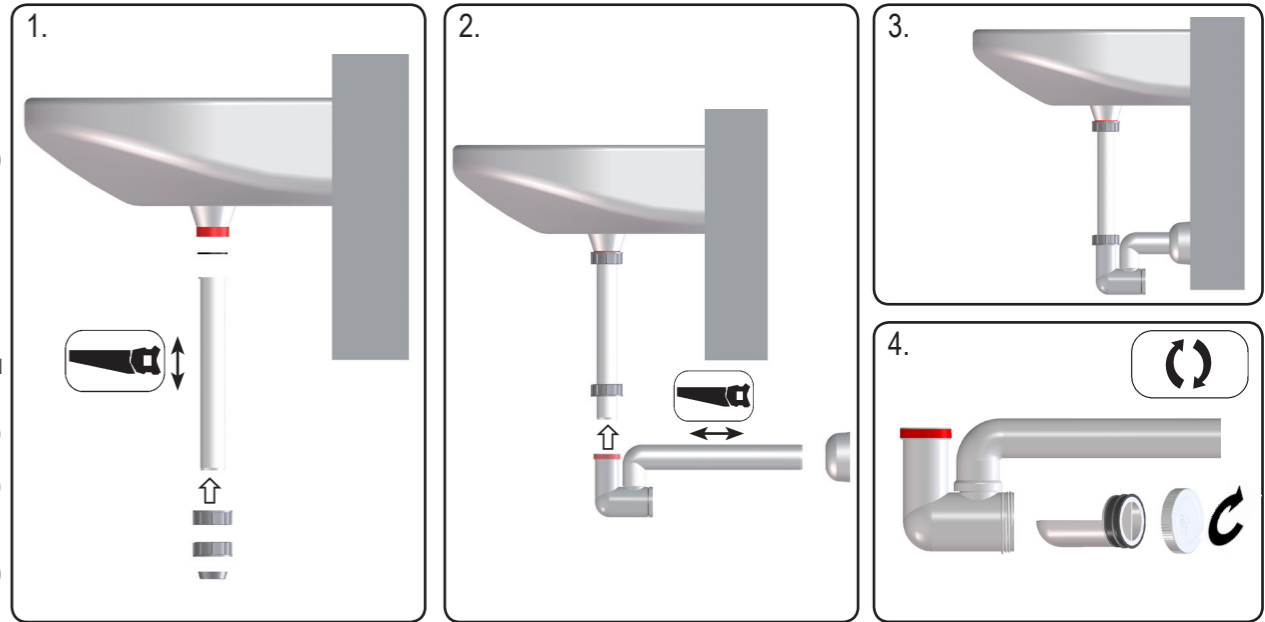

HL135/40 DN40

D WASCHTISCHSIFON **TR** LAVABO SIFONU
I SIFONE LAVABO **CZ/SK** UMYVADLOVÝ SIFON
GB WASH BASIN TRAP **HR** SIFON ZA UMIVAONIK
H MOSDÓSZIFON **RO** LAVOUR
PL SYFON UMYWALKOWY **PYC** ОСТСОЧНИК ДОЖДЕВОЧВОДЫ
SLO SIFON ZA UMIVALNIK **BUL** СИФОН ЗА УМИВАЛНИК

18.03.2015

HL135/40 DN40

D WASCHTISCHSIFON **TR** LAVABO SIFONU
I SIFONE LAVABO **CZ/SK** UMYVADLOVÝ SIFON
GB WASH BASIN TRAP **HR** SIFON ZA UMIVAONIK
H MOSDÓSZIFON **RO** LAVOUR
PL SYFON UMYWALKOWY **PYC** ОСТСОЧНИК ДОЖДЕВОЧВОДЫ
SLO SIFON ZA UMIVALNIK **BUL** СИФОН ЗА УМИВАЛНИК