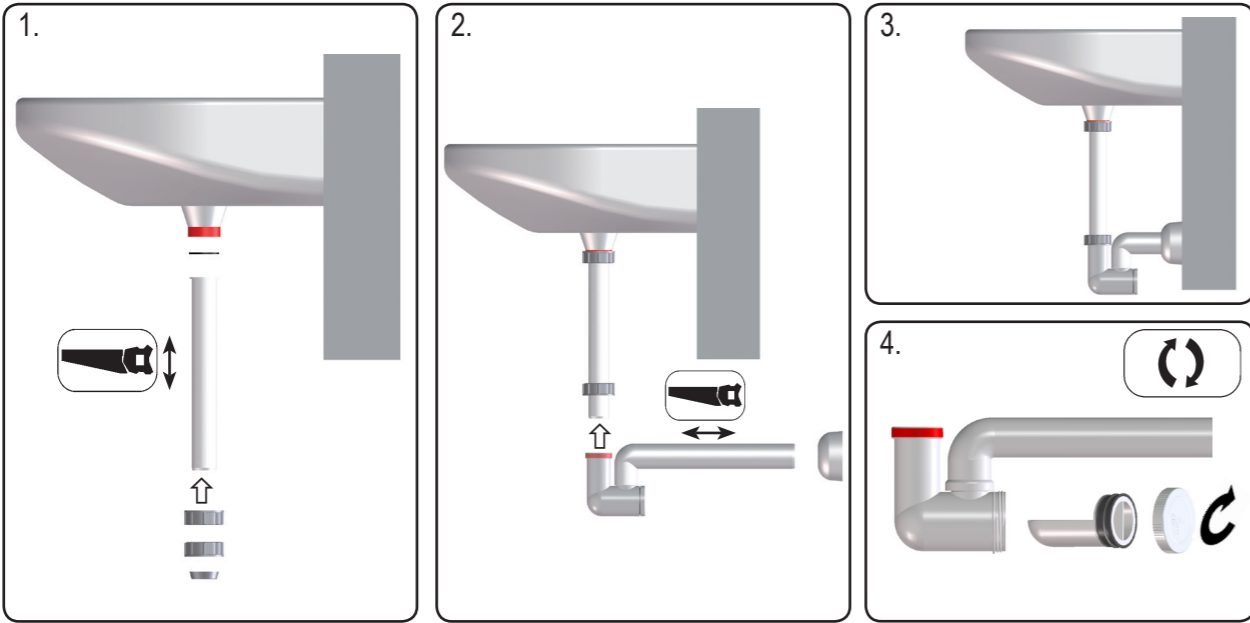

HL135/40 DN40

D WASCHTISCHSIFON   **TR** LAVABO SIFONU
I SIFONE LAVABO   **CZ/SK** UMYVADLOVÝ SIFON
GB WASH BASIN TRAP   **HR** SIFON ZA UMIVAONIK
H MOSDÓSZIFON   **RO** LAVOUR
PL SYFON UMYWALKOWY   **PYC** ОСТСОЧНИК ДОЖДЕВОЧВОДЫ
SLO SIFON ZA UMIVALNIK   **BUL** СИФОН ЗА УМИВАЛНИК

18.03.2015