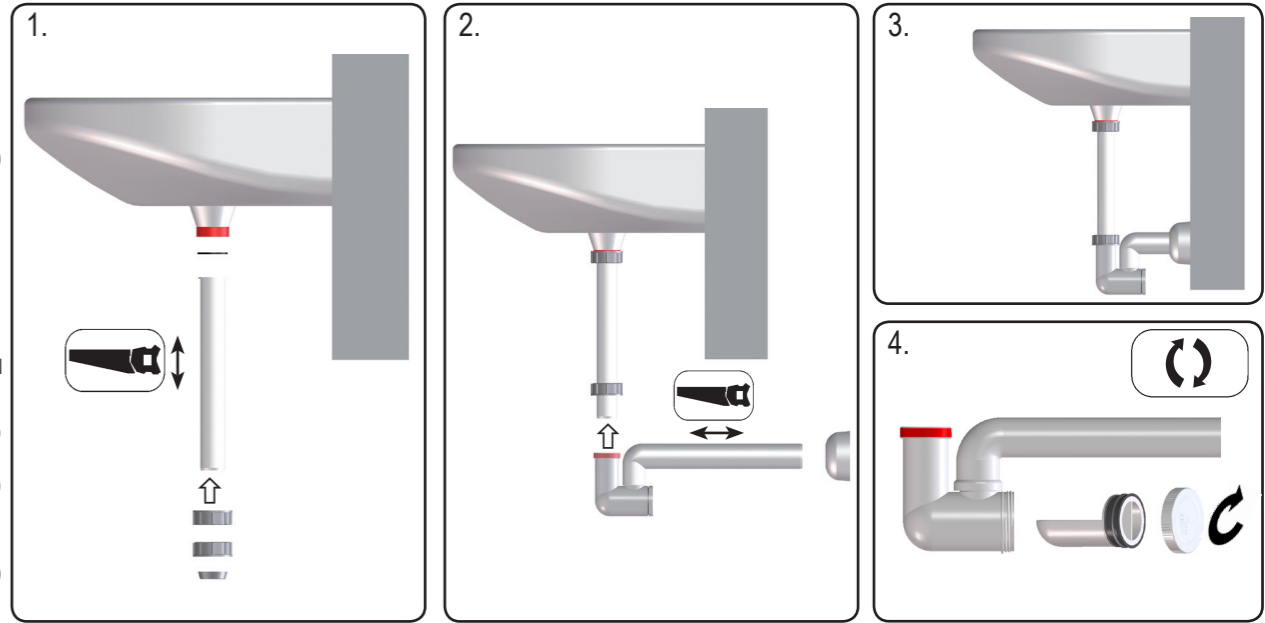

HL135/40 DN40

D WASCHTISCHSIFON   **TR** LAVABO SIFONU
I SIFONE LAVABO   **CZ/SK** UMYVADLOVÝ SIFON
GB WASH BASIN TRAP   **HR** SIFON ZA UMIVAONIK
H MOSDÓSZIFON   **RO** LAVOUR
PL SYFON UMYWALKOWY   **PYC** ОСТСОЧНИК ДОЖДЕВОЧВОДЫ
SLO SIFON ZA UMIVALNIK   **BUL** СИФОН ЗА УМИВАЛНИК

18.03.2015