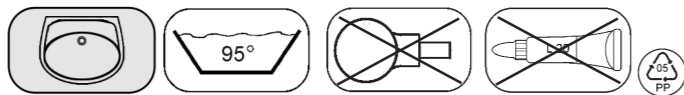

HL135/40 DN40

D WASCHTISCHSIFON   **TR** LAVABO SIFONU
I SIFONE LAVABO   **CZ/SK** UMYVADLOVÝ SIFON
GB WASH BASIN TRAP   **HR** SIFON ZA UMIVAONIK
H MOSDÓSZIFON   **RO** LAVOUR
PL SYFON UMYWALKOWY   **PYC** ОСТСОЧНИК ДОЖДЕВОЧВОДЫ
SLO SIFON ZA UMIVALNIK   **BUL** СИФОН ЗА УМИВАЛНИК

18.03.2015

HL135/40 DN40